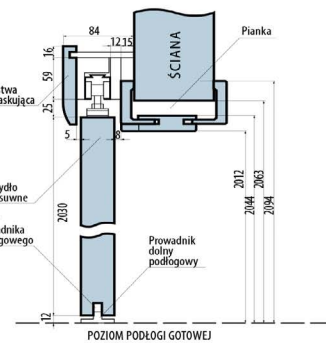

SYSTEMY PRZESUWNE

SYSTEM PRZESUWNY STANDARD

System przesuwny tworzą maskownica + szyna.

Całkowity koszt kompletnego systemu przesuwnego zewnętrznego = cena systemu przesuwnego naściennego + cena skrzydła do systemu przesuwnego.

W opcji dodatkowej istnieje możliwość zamówienia ościeżnicy regulowanej, tunelowej do zabudowy otworu drzwiowego.

Przy wyborze dwuskrzydła przesuwnego w systemie STANDARD należy uwzględnić dwie szyny jezdne.