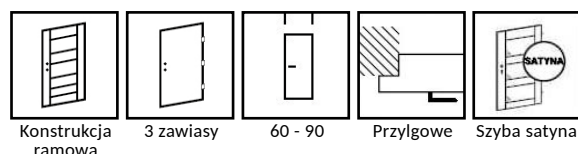

OPCJE ZA DOPŁATĄ DLA SKRZYDŁA SONATA:	NETTO / BRUTTO:
Rozmiar 100'	90,00 / 110,70
Tuleje wentylacyjne lub podcięcie wentylacyjne	40,00 / 49,20
Przesuwne	100,00 / 123,00
Bezprzylgowe (zamek w drzwiach srebrny lub czarny)	100,00 / 123,00
Skrócenie drzwi o 30 mm	60,00 / 73,80
Jako skrzydło bierne do systemu dwuskrzydłowego	100,00 / 123,00
Czarne zawiasy (kpl)	20,00 / 24,60
Zamek z czarnym sztyldem do drzwi przylgowych*	30,00 / 36,90
Dopłata do Fresh+	50,00 / 61,50
Dopłata do Premium	90,00 / 110,70
Dopłata do Premium+	120,00 / 147,60
Czarne szyby VSG do wersji pokojowej (70, 80, 90)	300,00 / 369,00
Czarne szyby VSG do wersji WC (70, 80, 90)	100,00 / 123,00
Czarna szyba lacobel (do wersji pokojowej oraz WC)	80,00 / 98,40

*Czarny jest sztyld zamka, reszta elementów ruchomych jest srebrna.

CENA: GRUPA FRESH
netto: 598,25 zł
brutto: 735,85 zł

GRUPA PREMIUM+

NOWOŚĆ DĄB MOCCA PREMIUM 494   NOWOŚĆ DĄB JESIENNY PREMIUM 495

GRUPA PREMIUM

KASZMIR PREMIUM 486   DĄB PREMIUM 468   DĄB HOLEND. PREMIUM 478

BIEL PREMIUM 464

GRUPA FRESH+

NOWOŚĆ ORZECH NATURAL. 497   NOWOŚĆ DĄB YUKI 498   KASZMIR 485

DĄB ANTRACYT 288   DĄB SZARY 308   WIAZ SKA. 318

ORZECH RUST. 341   DĄB SANDIEGO 342   SREBRNY MAT 374

GRAFIT MAT 375   JESION SZARY 387   CZARNY MAT 391

DĄB AVESTA 415   DĄB NORWESKI 416   DĄB BELGIJSKI 430

DĄB HALIFAX 466   DĄB ALPEJSKI 474

GRUPA FRESH

JESION RIVA 487   BIAŁY 048   DĄB SONOMA 277

DĄB SAN REMO 306   CIEMNY COLUM 363   LOFT 384

DĄB WOTAN 385   DĄB CATANIA 395

STANDARD

OPCJA