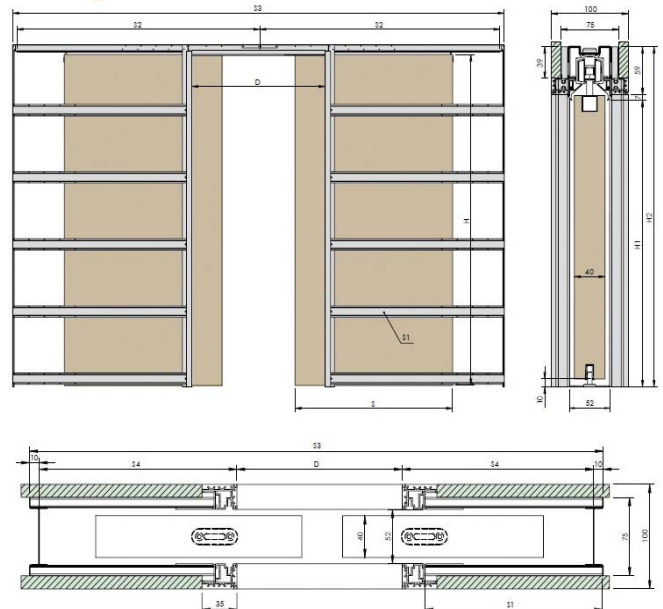

CENA:

KASETA PODWÓJNA
netto: 4 751,74 zł
brutto: 5 844,64 zł