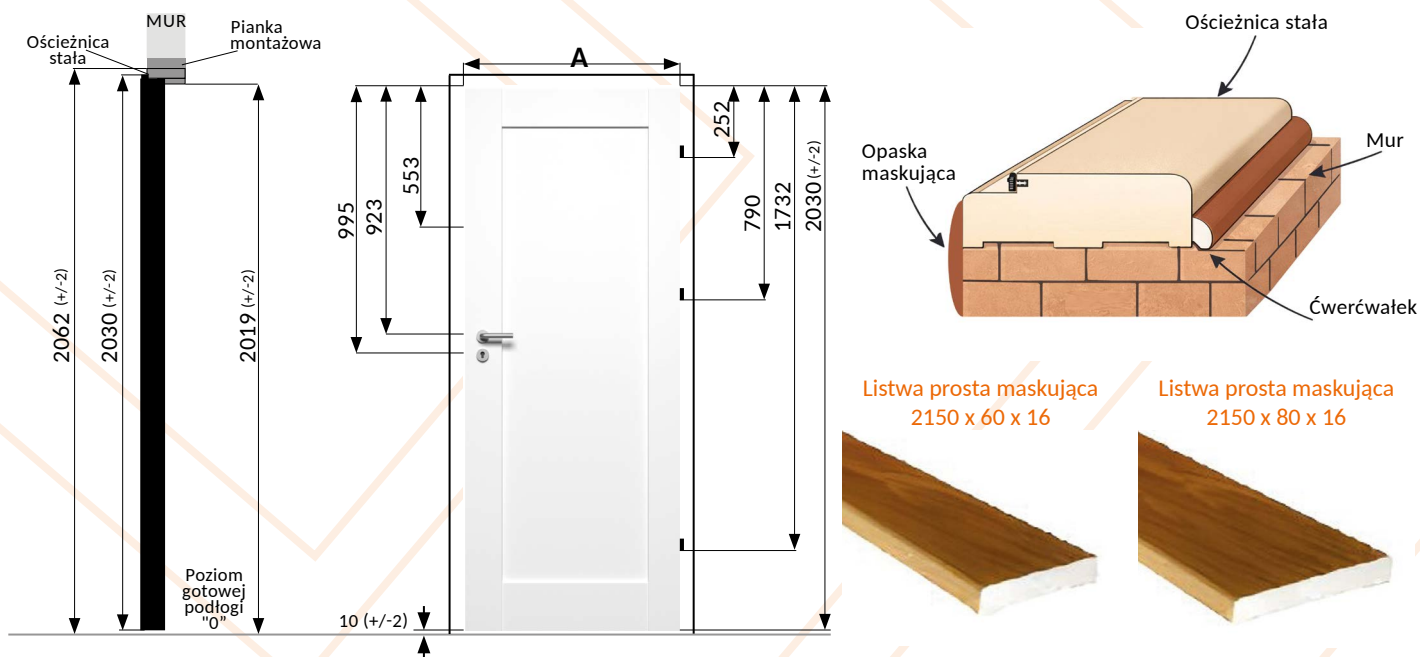

RYСУNEK TECHNICZNY DRZWI WEWNĘTRZNYCH Z OŚCIEŻNICĄ STAŁĄ - WYMIARY MONTAŻOWE