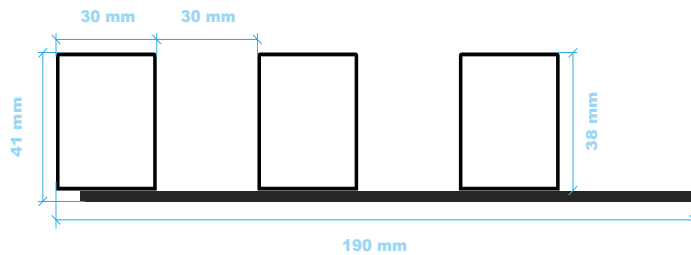

PANEL LAMELOWY

PANEL LAMELOWY 41x190x2750 (1szt.)
na czarnej płycie 3 mm.