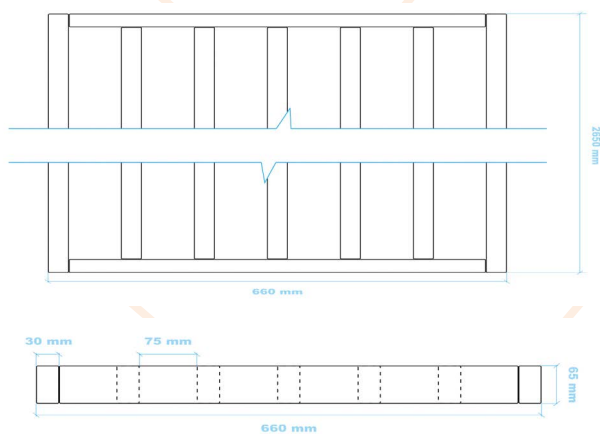

ŚCIANKA LAMELOWA 65x660x2650 (1szt.)

GRUPA FRESH I FRESH+

CENA:

GRUPA FRESH I FRESH+
netto: 430,00 zł
brutto: 528,90 zł