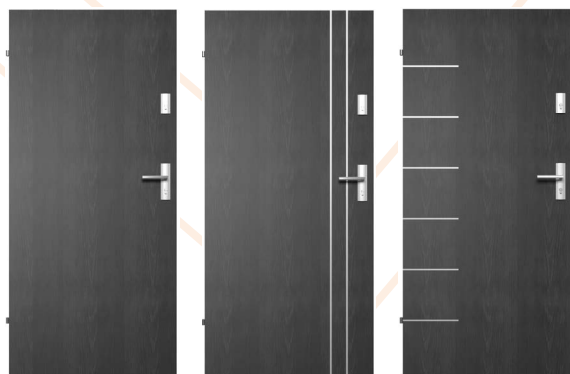

3 WZORY DRZWI DO WYBORU:

FORTIS 1

FORTIS 6

FORTIS 8

DLACZEGO WARTO WYBRAĆ DRZWI RC2?

- **Trwała konstrukcja** - wzmocniona rama i solidne zawiasy zapewniają długowieczność użytkowania.
- **Nowoczesny design** - szeroki wybór wzorów, kolorów dopasowanych do każdego stylu.
- **Komfort użytkowania** - doskonała izolacja akustyczna i termiczna.
- **Bezpieczeństwo i estetyka w jednym** - idealne połączenie funkcjonalności i stylu.

OPCJE ZA DOPŁATĄ DLA SKRZYDŁA FORTIS:	NETTO / BRUTTO:
Czarne nakładki na zawiasy (kpl. na 1 zawias)	28,00 / 34,44
Dopłata do CPL, CPL+	120,00 / 147,60
Dopłata do Premium	120,00 / 147,60
Dopłata do Premium+	150,00 / 184,50