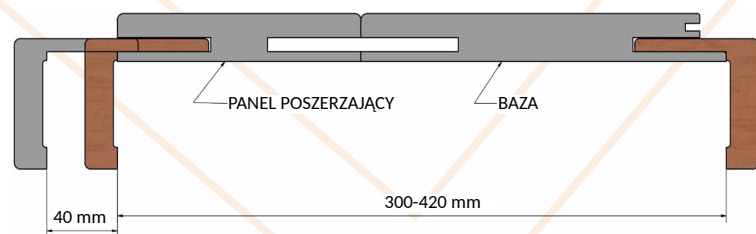

OŚCIEŻNICA REGULOWANA

OŚCIEŻNICA REGULOWANA

Wykonana z MDF'u, charakteryzuje się estetycznym wyglądem oraz wysoką wytrzymałością. Produkt posiada możliwość regulacji szerokości, dzięki czemu można dopasować go do swoich potrzeb. Ościeżnica jest dostępna we wszystkich okleinach za wyjątkiem PVC.

Ościeżnica regulowana jest niezbędnym elementem przeznaczonym do montażu drzwi.

Dostępna jest wersja z opaską o szerokości 60 mm lub 80 mm.