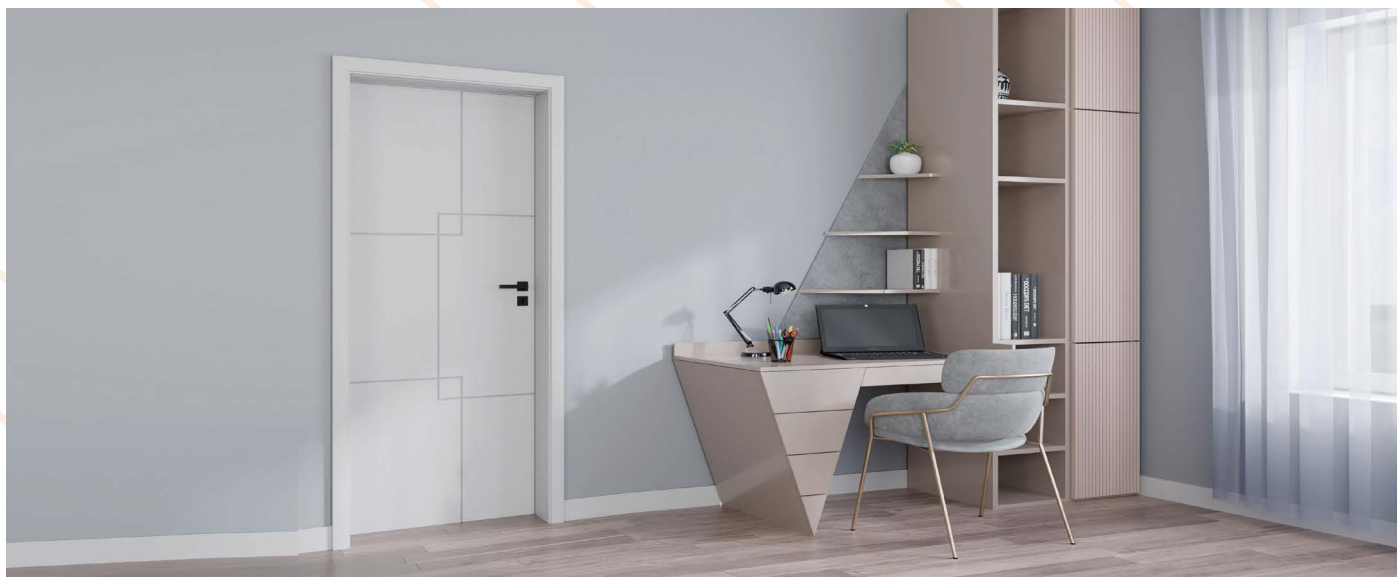

*Czarny jest sztyld zamka, reszta elementów ruchomych jest srebrna.

STANDARD

OPCJA

BRENTO

MODERN

BRENTO 7

BRENTO 8

BRENTO 9