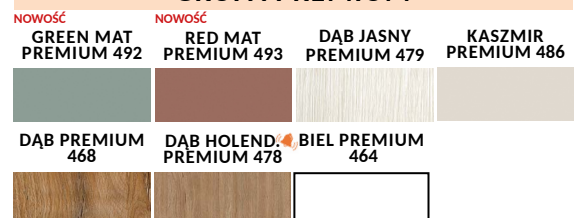

GRUPA PREMIUM