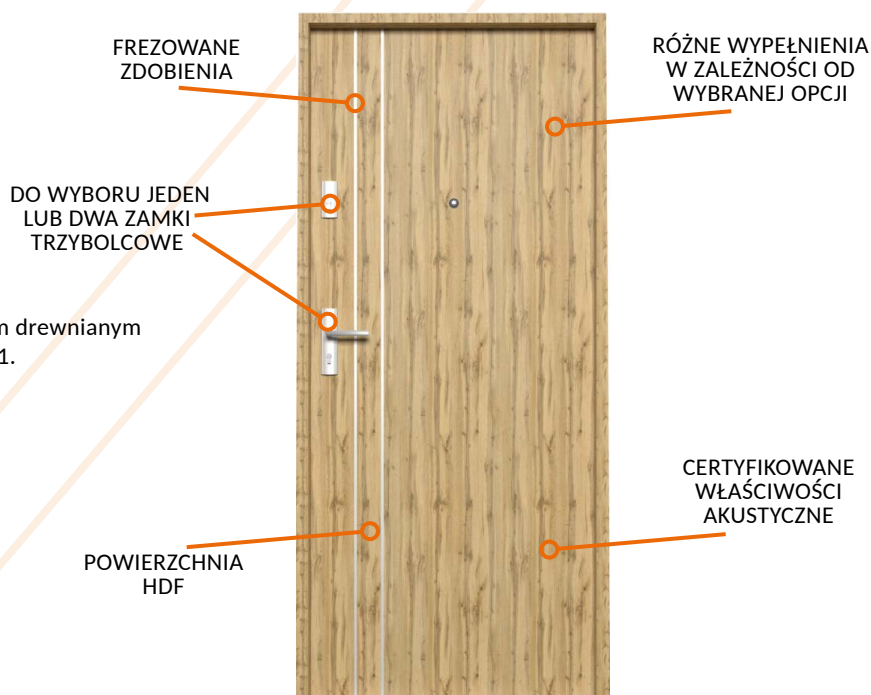

UWAGA: Podane ceny nie obejmują klamek i sztyldów widocznych na grafikach.