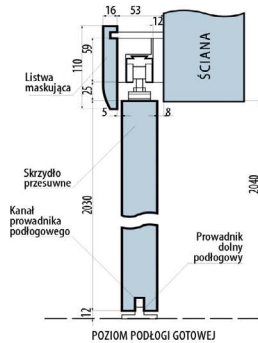

SYSTEMY PRZESUWNE

SYSTEM PRZESUWNY STANDARD

System przesuwny tworzą maskownica + szyna.

Całkowity koszt kompletnego systemu przesuwnego zewnętrznego = cena systemu przesuwnego naściennego + cena skrzydła do systemu przesuwnego.

W opcji dodatkowej istnieje możliwość zamówienia ościeżnicy regulowanej, tunelowej do zabudowy otworu drzwiowego.

Przy wyborze dwuskrzydła przesuwnego w systemie STANDARD należy uwzględnić dwie szyny jezdne.