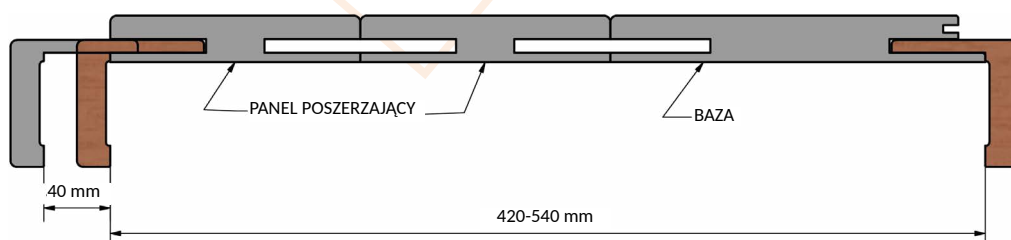

Profil ościeżnicy regulowanej