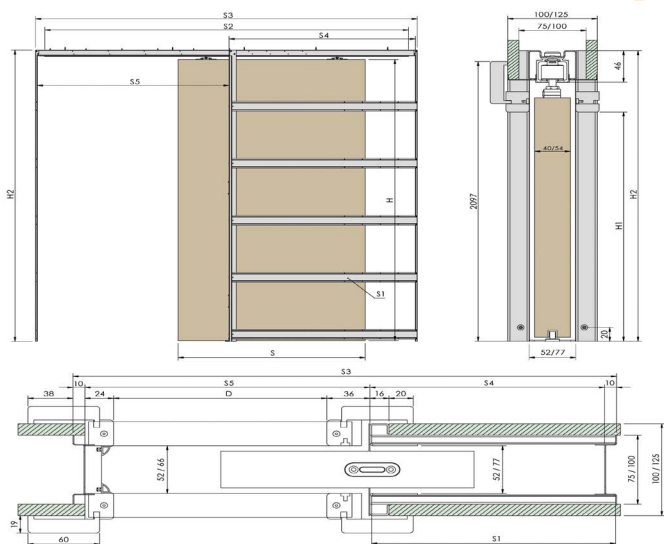

WYMIARY SYSTEMU PODWÓJNEGO (PODANE WYMIARY W MM)

KASETA STARK

KASETA DO DRZWI CHOWANYCH W ŚCIANĘ Z OŚCIEŻNICĄ

Kaseta do drzwi chowanych w ścianę z ościeżnicą z wyjmowaną szyną.

System do drzwi przesuwnych z ościeżnicą z wyjmowaną szyną aluminiową. Konstrukcja stalowa wyposażona w okucia jezdne najnowszej generacji.

Kaseta dedykowana do ściany o grubości od 125 mm do 195 mm.

Całkowity koszt kompletnego zestawu = cena kasety Stark + cena ościeżnicy + skrzydła przesuwne

Do kasety Stark polecamy drzwi z kolekcji **Internal pro**, **Internal** oraz **Pattern**.

System Stark dostępny tylko w normie polskiej.

WYMIARY SYSTEMU POJEDYŃCZEGO (PODANE WYMIARY W MM)