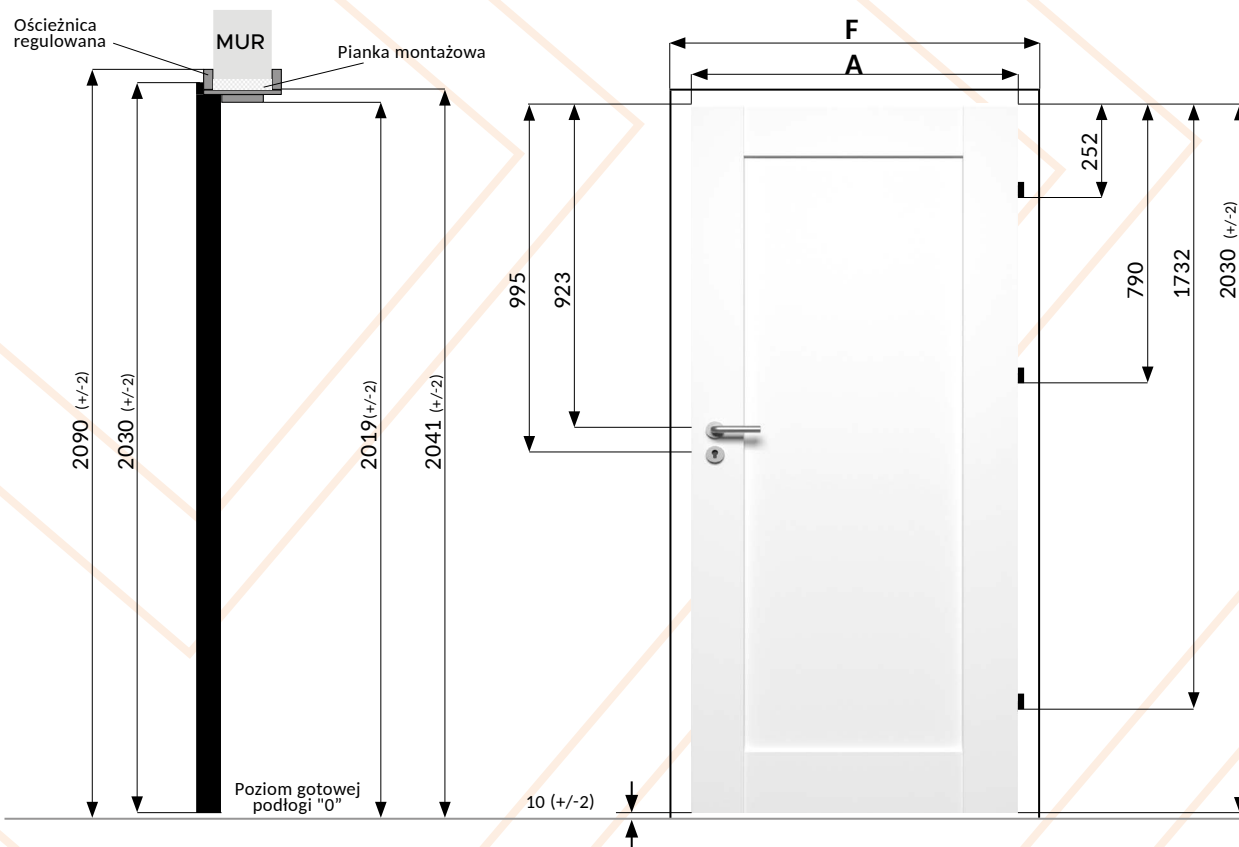

Ościeżnica regulowana jest niezbędnym elementem przeznaczonym do montażu drzwi.

Dostępna jest wersja z opaską o szerokości 60 mm lub 80 mm.

Profil ościeżnicy regulowanej

RYSUNEK TECHNICZNY DRZWI WEWNĘTRZNYCH Z OŚCIEŻNICĄ REGULOWANĄ - WYMIARY MONTAŻOWE