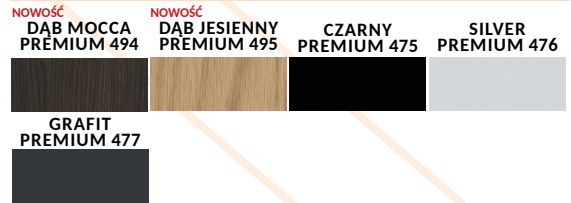

STANDARD

3 zawiasy

80 - 90

Przylgowe

GRUPA PREMIUM+

GRUPA PREMIUM

GRUPA CPL+

GRUPA PVC