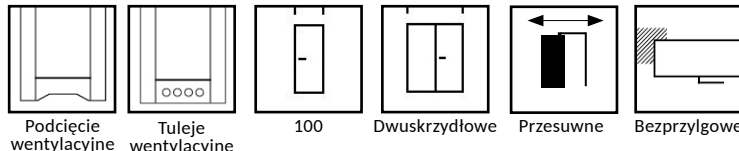

* Czarny jest szyld zamka, reszta elementów ruchomych jest srebrna.

STANDARD

OPCJA

GRUPA PREMIUM+

NOWOŚĆ DĄB MOCCA PREMIUM 494 NOWOŚĆ DĄB JESIENNY PREMIUM 495

GRUPA PREMIUM

BIEL PREMIUM 464 DĄB PREMIUM 468 DĄB HOLEND. PREMIUM 478