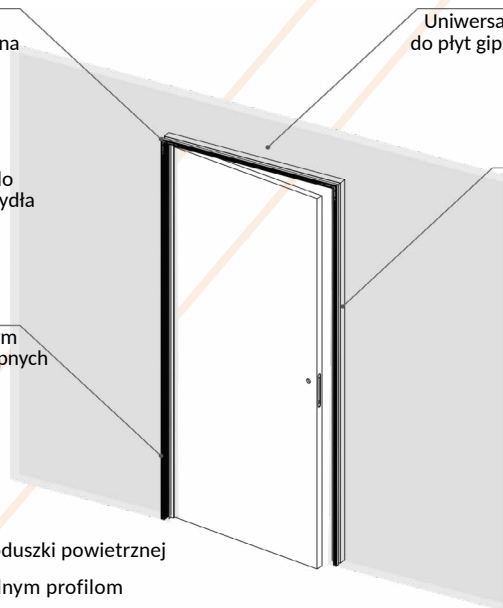

WEWNĘTRZNE

ZEWNĘTRZNE

VISIO 40 - WEWNĘTRZNE

VISIO 40 - ZEWNĘTRZNE

Rozmiar drzwi	Szerokość otworu [mm] So	Wysokość otworu [mm] Ho	Szerokość przejścia [mm] Sp	Wysokość przejścia [mm] Hp
70	785	2070	705	2030
80	885	2070	805	2030
90	985	2070	905	2030