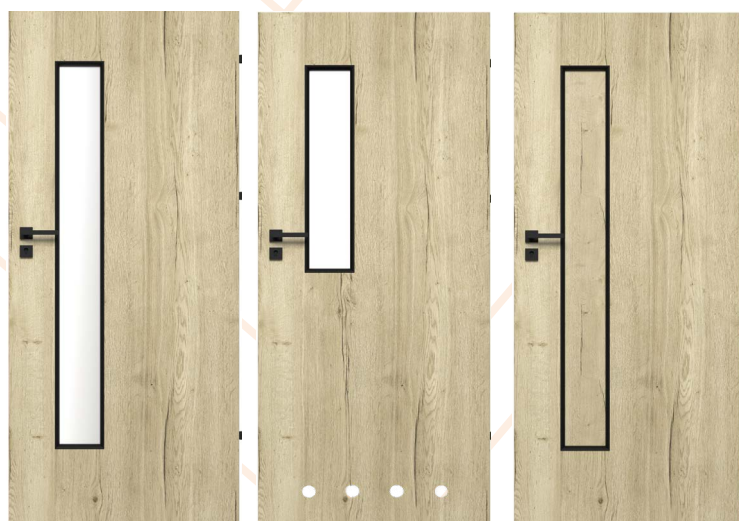

GARDENA

POKÓJ

WC

PEŁNE

PATTERN

CENA:

BASIC - LAKIEROWANE

netto: 341,86 zł

brutto: 420,49 zł

CENA:

GARDENA - LAKIEROWANE

netto: 341,86 zł

brutto: 420,49 zł

GRUPA FRESH+

nowość

DĄB YUKI
498

KASZMIR
485

DĄB ANTRACYT
288

DĄB SZARY
308

WIAZ SKA.
318

ORZECH RUST.
341

SREBRNY MAT
374

GRAFIT MAT
375

JESION SZARY
387

CZARNY MAT
391

DĄB BELGIJSKI
430

DĄB HALIFAX
466

GRUPA FRESH

BIAŁY
048

DĄB SONOMA
277

DĄB WOTAN
385

CIEMNY COLUM
363

DĄB CATANIA
395

GRUPA LAKIEROWANE

BIAŁY
L11

DĄB SONOMA
L2

OPCJE ZA DOPŁATĄ DLA SKRZYDŁA BASIC/GARDENA:	NETTO /BRUTTO:
Wypełnienie płytą wiórową	140,00 / 172,20
Rozmiar 100'	90,00 / 110,70
Podcięcie wentylacyjne	40,00 / 49,20
Kratka wentylacyjna	60,00 / 73,80
Przesuwne	100,00 / 123,00
Bezprzylgowe (zamek w drzwiach srebrny lub czarny)	100,00 / 123,00
Skrócenie drzwi o 40 mm	60,00 / 73,80
Jako skrzydło bierne do systemu dwuskrzydłowego	100,00 / 123,00
Czarne zawiasy (kpl)	20,00 / 24,60
Zamek z czarnym sztyldem do drzwi przylgowych*	30,00 / 36,90
Dopłata do Fresh	51,28 / 63,08
Dopłata do Fresh+	104,44 / 128,47

* Czarny jest sztyld zamka, reszta elementów ruchomych jest srebrna.