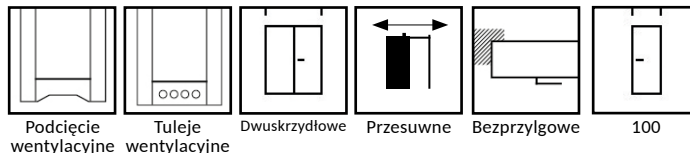

*Czarny jest sztyd zamka, reszta elementów ruchomych jest srebrna.

STANDARD

Konstrukcja ramowa

3 zawiasy

60 - 90

Przylgowe

OPCJA

Podcięcie wentylacyjne