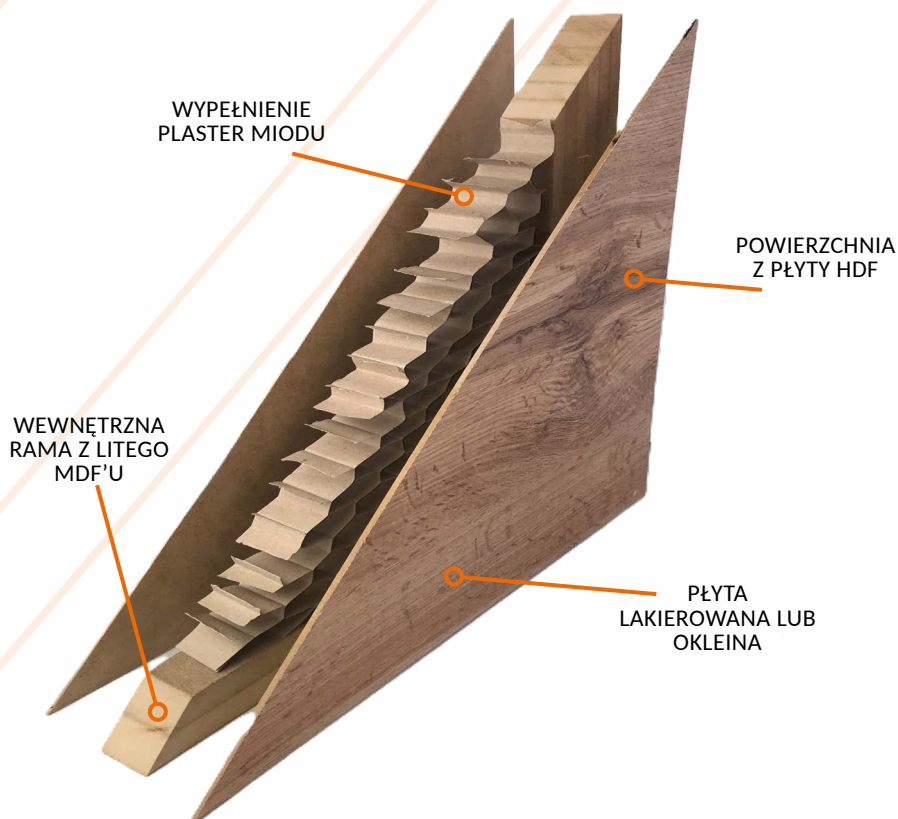

UWAGA: Podane ceny nie obejmują klamek i sztyldów widocznych na grafikach.