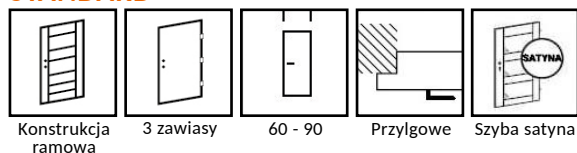

OPCJE ZA DOPŁATĄ DLA SKRZYDŁA ATLANTA:	NETTO / BRUTTO:
Rozmiar 100'	90,00 / 110,70
Tuleje wentylacyjne lub podcięcie wentylacyjne	40,00 / 49,20
Przesuwne	100,00 / 123,00
Bezprzylgowe (zamek w drzwiach srebrny lub czarny)	100,00 / 123,00
Skrócenie drzwi o 30 mm	60,00 / 73,80
Jako skrzydło bierne do systemu dwuskrzydłowego	100,00 / 123,00
Czarne zawiasy (kpl)	20,00 / 24,60
Zamek z czarnym szyldem do drzwi przylgowych*	30,00 / 36,90
Dopłata do Fresh+	50,00 / 61,50
Dopłata do Premium	90,00 / 110,70
Czarna szyba lacobel (do wersji pokojowej oraz WC)	80,00 / 98,40

*Czarny jest szyld zamka, reszta elementów ruchomych jest srebrna.

STANDARD

OPCJA

CENA:

GRUPA FRESH
netto: 618,25 zł
brutto: 760,45 zł

GRUPA PREMIUM

KASZMIR PREMIUM 486   **BIEL PREMIUM 464**   **DĄB PREMIUM 468**

GRUPA FRESH+

NOWOŚĆ ORZECH NATURAL. 497   **NOWOŚĆ DĄB YUKI 498**   **KASZMIR 485**

DĄB ANTRACYT 288   **DĄB NORWESKI 416**   **CZARNY MAT 391**

DĄB ALPEJSKI 474

GRUPA FRESH

BIAŁY 048   **DĄB WOTAN 385**