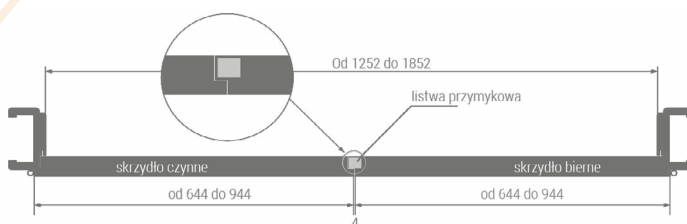

Wymiary w tabeli przedstawiają zewnętrzny wymiar ościeżnic, do tych wymiarów należy uwzględnić miejsce na piankę montażową. (wys +15mm, szer +30mm)

Skrzydła drzwi podwójne z listwą przymykową

Listwa przymykowa