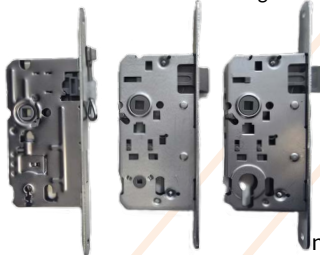

KOD: 1011

ZAMEK HAKOWY DO DRZWI PRZESUWNYCH (SZYLD KLUCZ/WC)

netto: 98,00 zł
brutto: 120,54 zł

KOD: 1012

ZAMEK DOLNY I GÓRNY TRZYBOLCOWY

netto: 60,00 zł
brutto: 73,80 zł

KOD: 1013

KASETY ZAMKOWE DOSTĘPNE WERSJE: KLUCZ/WC/WKŁAD
Możliwość zamówienia czarnego czoła