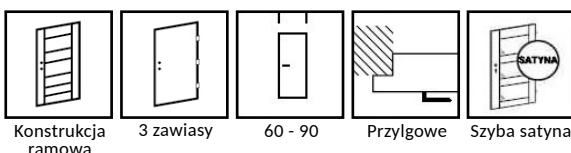

KASZMIR
485

DĄB NORWESKI
416

GRUPA FRESH

BIAŁY
048

DĄB WOTAN
385

OPCJE ZA DOPŁATĄ DLA SKRZYDŁA LARGO:	NETTO / BRUTTO:
Rozmiar 100'	90,00 / 110,70
Tuleje wentylacyjne lub podcięcie wentylacyjne	40,00 / 49,20
Przesuwne	100,00 / 123,00
Bezprzylgowe (zamek w drzwiach srebrny lub czarny)	100,00 / 123,00
Skrócenie drzwi o 30 mm	60,00 / 73,80
Jako skrzydło bierne do systemu dwuskrzydłowego	100,00 / 123,00
Czarne zawiasy (kpl)	20,00 / 24,60
Zamek z czarnym szyldem do drzwi przylgowych*	30,00 / 36,90
Dopłata do Fresh+	50,00 / 61,50
Dopłata do Premium	90,00 / 110,70
Dopłata do Premium+	120,00 / 147,60
Czarna szyba lacobel (do wersji pokojowej oraz WC)	80,00 / 98,40

*Czarny jest szyld zamka, reszta elementów ruchomych jest srebrna.

STANDARD

Konstrukcja ramowa

3 zawiasy

60 - 90

Przylgowe

Szyba satyna

OPCJA