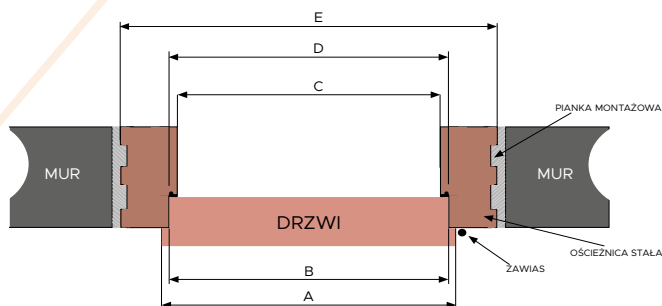

RYSUNEK TECHNICZNY OŚCIEŻNICY STAŁEJ - ZAKRES REGULACJI

	60	70	80	90
A	644	744	844	944
B	618	718	818	918
C	604	704	804	904
D	626	726	826	926
E	692	792	892	992

Ościeżnicę montujemy na podłogę gotową
Ościeżnicy nie wolno wmurowywać
Zabrania się oklejania ościeżnic taśmami klejącymi