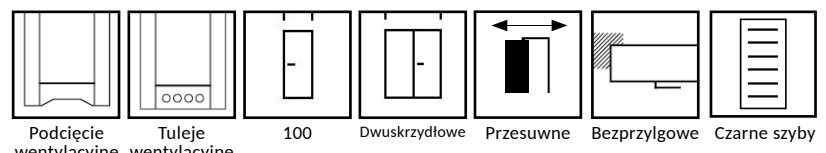

*Czarny jest szyld zamka, reszta elementów ruchomych jest srebrna.

STANDARD

Konstrukcja ramowa

3 zawiasy

60 - 90

Przylgowe

Szyba satyna

OPCJA