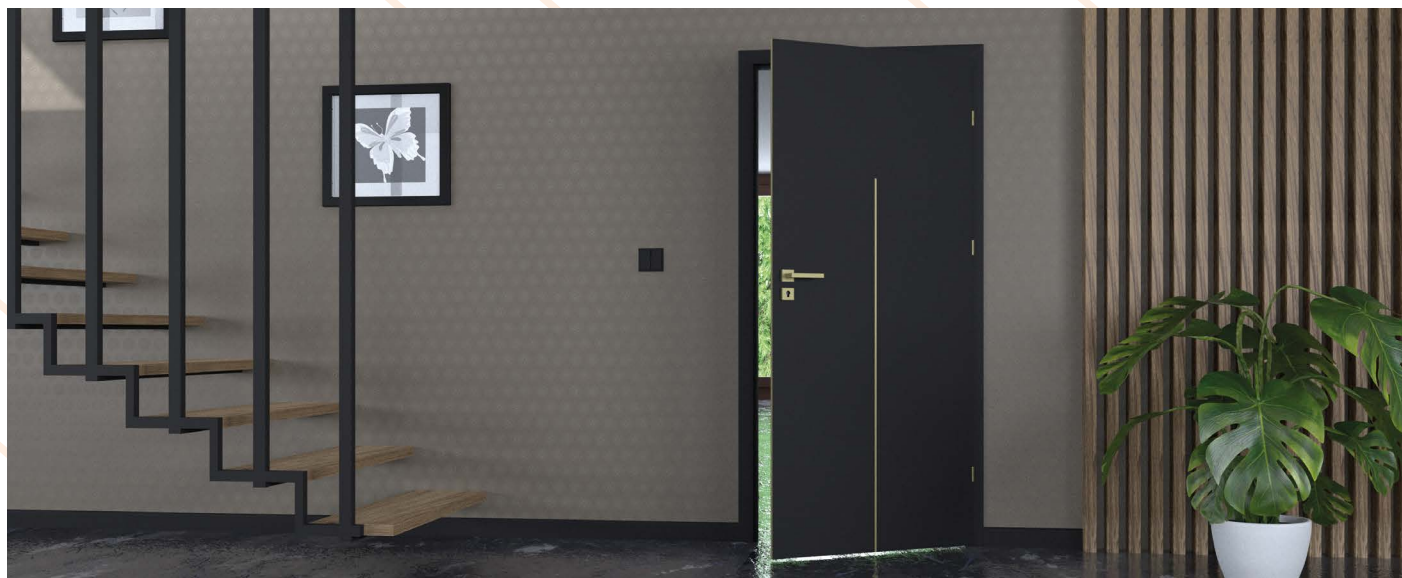

MODERN

GAHAN / LINEA / EVIA