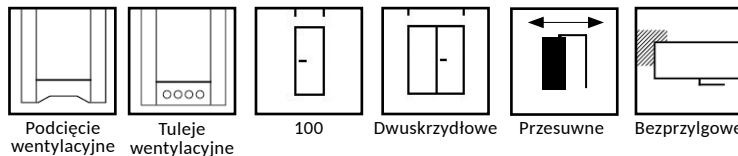

*Czarny jest szyld zamka, reszta elementów ruchomych jest srebrna.

STANDARD

OPCJA

GRUPA PREMIUM+

NOWOŚĆ DĄB MOCCA PREMIUM 494 NOWOŚĆ DĄB JESIENNY PREMIUM 495

GRUPA PREMIUM

BIEL PREMIUM 464 DĄB PREMIUM 468 DĄB HOLEND. PREMIUM 478