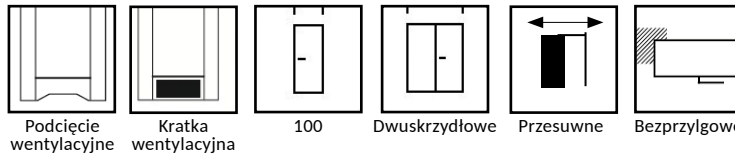

*Czarny jest szyld zamka, reszta elementów ruchomych jest srebrna.

STANDARD

OPCJA

KOLEKCJA MODERN

KOLEKCJA DRZWI PŁYTOWYCH

Kolekcja drzwi charakteryzująca się gładką powierzchnią skrzydła z delikatnymi, o ciekawym układzie frezami w różnych kolorach lub z czarnymi wstawkami.