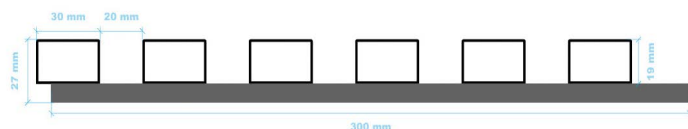

CENA:

GRUPA FRESH I FRESH+
netto: 170,00 zł
brutto: 209,10 zł

PANEL LAMELOWY 27x300x2750 (1szt.)
na filcu 8 mm.