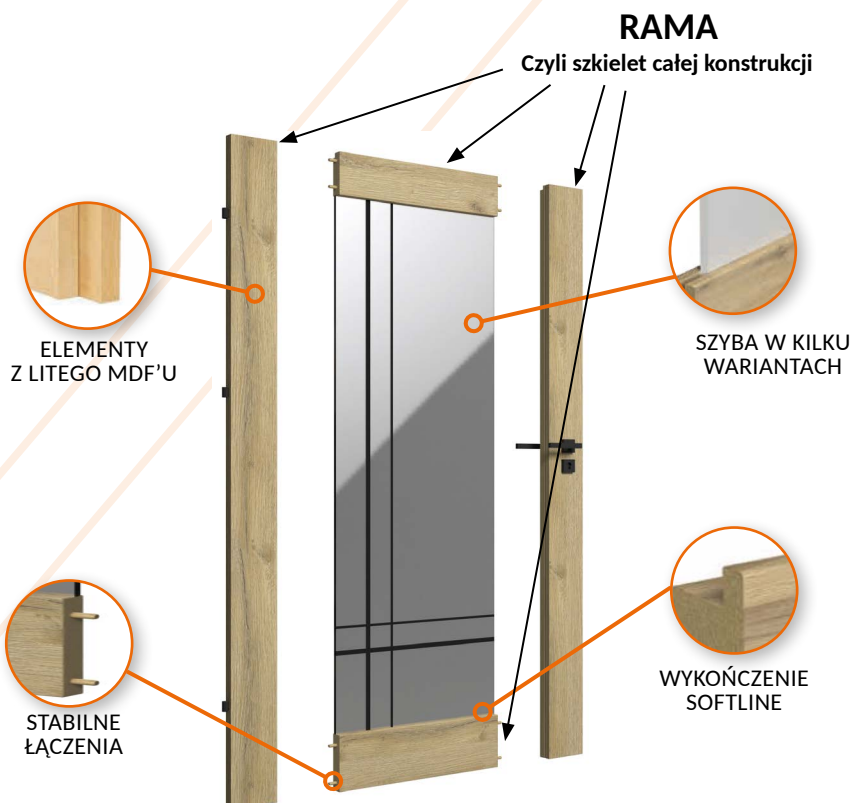

Nowoczesne, dedykowane miłośnikom współczesnych wnętrz, doskonale sprawdzą się zarówno w niewielkich jak i przestronnych pomieszczeniach stając się wizytówką Twojego domu.

Standardowe wyposażenie:

- 3 zawiasy czopowe wkręcane z regulacją
- Do wyboru zamek na klucz, WC, na wkładkę lub oszczędnościowy
- Bezramkowe szklenie
- Wykończenie w okleinie Premum+, Premium, Fresh+, Fresh

SZEROKOŚCI SKRZYDEŁ:

60 70 80 90 100*

*Rozmiar 100 wykonujemy za dopłatą.

Nie każde skrzydło z kolekcji Internal pro posiada tę opcję, czyt. **STANDARD/OPCJA** dołem każdej strony z prezentowanymi drzwiami.