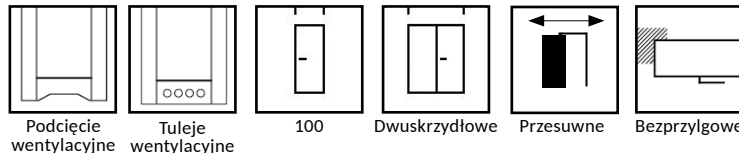

MODERN

CENA:

BRENTO 1-6 - PREMIUM
netto: 510,00 zł
brutto: 627,30 zł

GRUPA PREMIUM+

NOWOŚĆ DĄB MOCCA PREMIUM 494
NOWOŚĆ DĄB JESIENNY PREMIUM 495

GRUPA PREMIUM

BIEL PREMIUM 464 DĄB PREMIUM 468 DĄB HOLEND PREMIUM 478

DĄB JASNY PREMIUM 479

OPCJE ZA DOPŁATĄ DLA SKRZYDŁA BRENTO 1-6:	NETTO / BRUTTO:
Wypełnienie płytą wiórową	140,00 / 172,20
Rozmiar 100'	130,00 / 159,90
Tuleje wentylacyjne lub podcięcie wentylacyjne	40,00 / 49,20
Przesuwne	100,00 / 123,00
Bezprzylgowe (zamek w drzwiach srebrny lub czarny)	100,00 / 123,00
Skrócenie drzwi o 40 mm	60,00 / 73,80
Jako skrzydło bierne do systemu dwuskrzydłowego	100,00 / 123,00
Czarne zawiasy (kpl)	20,00 / 24,60
Zamek z czarnym sztyldem do drzwi przylgowych*	30,00 / 36,90
Dopłata do Premium+	30,00 / 36,90

*Czarny jest sztyld zamka, reszta elementów ruchomych jest srebrna.

STANDARD

OPCJA