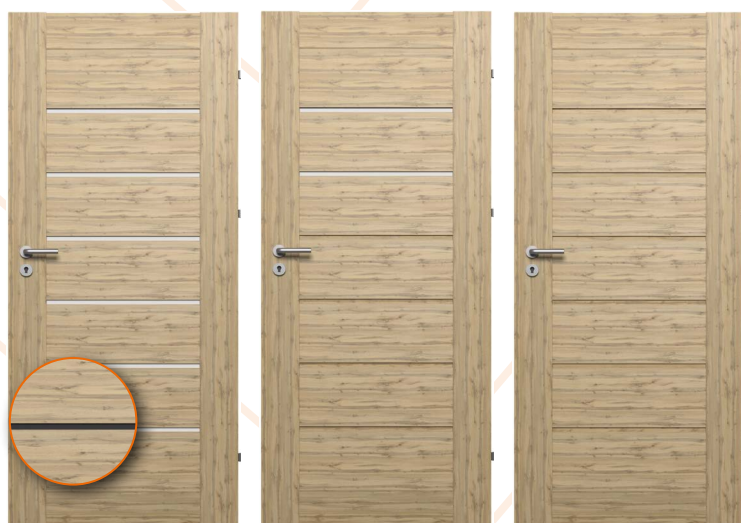

SONATA WC

SONATA PEŁNE

SONATA POKÓJ