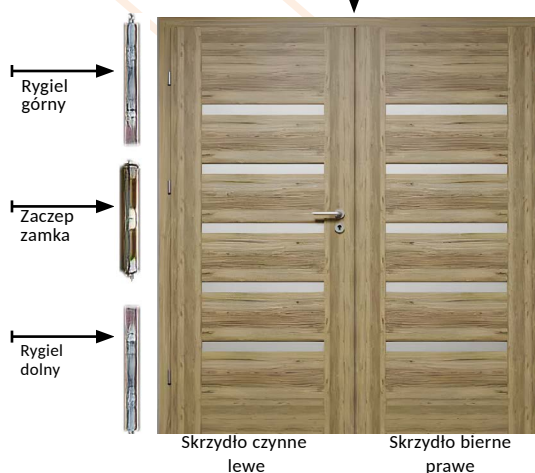

Wymiary w tabeli przedstawiają zewnętrzny wymiar ościeżnic, do tych wymiarów należy uwzględnić miejsce na piankę montażową. (wys +15mm, szer +30mm)

Skrzydła drzwi podwójne z listwą przymykową

Listwa przymykowa