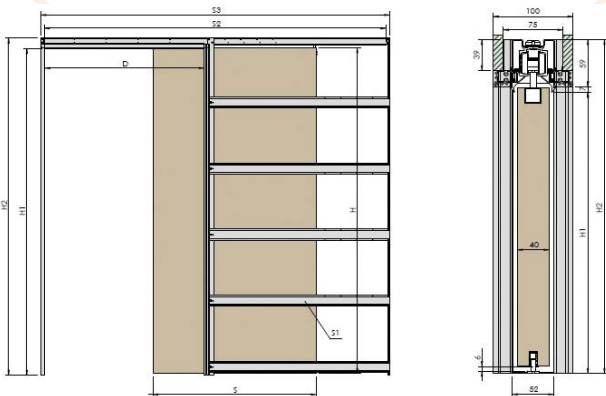

WYMIARY SYSTEMU PODWÓJNEGO (PODANE WYMIARY W MM)

1	S-Szerokość skrzydła	644	744	844	944	1044
2	S1-Długość profilu giętego	741	841	941	1041	1141
3	S2-Długość szyny jezdnej	1337	1537	1737	1937	2137
4	S3-Szerokość kasety	2730	3130	3530	3930	4330
5	S4-Szerokość wnęki drzwiowej	755	855	955	1055	1155
6	D-Szerokość przejścia	1200	1400	1600	1800	2000
7	H-Wysokość skrzydła	2030	2030	2030	2030	2030
8	H1-Wysokość otworu drzwiowego	2034	2034	2034	2034	2034
9	H2-Wysokość kasety	2100	2100	2100	2100	2100

CENA:

KASETA POJEDYŃCZA
netto: 2 572,36 zł
brutto: 3 164,00 zł