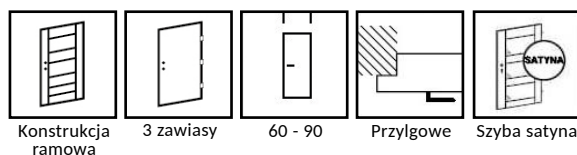

OPCJE ZA DOPŁATĄ DLA SKRZYDŁA ASTERIA:	NETTO / BRUTTO:
Rozmiar 100'	90,00 / 110,70
Tuleje wentylacyjne lub podcięcie wentylacyjne	40,00 / 49,20
Przesuwne	100,00 / 123,00
Bezprzylgowe (zamek w drzwiach srebrny lub czarny)	100,00 / 123,00
Skrócenie drzwi o 30 mm	60,00 / 73,80
Jako skrzydło bierne do systemu dwuskrzydłowego	100,00 / 123,00
Czarne zawiasy (kpl)	20,00 / 24,60
Zamek z czarnym szyldem do drzwi przylgowych*	30,00 / 36,90
Dopłata do Premium	90,00 / 110,70
Dopłata do Premium+	120,00 / 147,60
Czarna szyba lacobel (do wersji pokojowej oraz WC)	80,00 / 98,40

CENA:

GRUPA FRESH
netto: 658,25 zł
brutto: 809,65 zł

GRUPA PREMIUM+

NOWOŚĆ

**DĄB MOCCA
PREMIUM 494**

NOWOŚĆ

**DĄB JESIENNY
PREMIUM 495**

GRUPA PREMIUM

**KASZMIR
PREMIUM 486**

**DĄB PREMIUM
468**

GRUPA FRESH

**BIAŁY
048**

**DĄB WOTAN
385**

*Czarny jest szyld zamka, reszta elementów ruchomych jest srebrna.

STANDARD

OPCJA