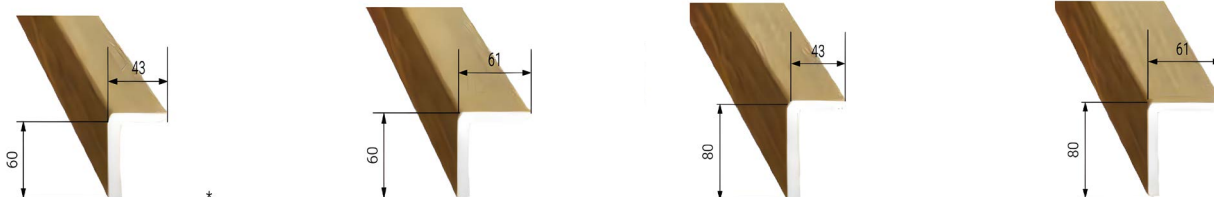

Kątowniki poszerzające i listwy wykończeniowe

Kątownik poszerzający kpl.(2x2150 + 1x1100)