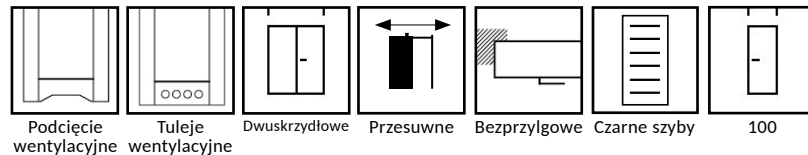

* Czarny jest sztyld zamka, reszta elementów ruchomych jest srebrna.

STANDARD

OPCJA

INTERNAL

CENA: GRUPA FRESH
 netto: 598,25 zł
 brutto: 735,85 zł

GRUPA FRESH+

NOWOŚĆ	NOWOŚĆ	
ORZECH NATURAL. 497	DĄB YUKI 498	KASZMIR 485
DĄB ANTRACYT 288	DĄB SZARY 308	WIAZ SKA. 318
ORZECH RUST. 341	DĄB SANDIEGO 342	SREBRNY MAT 374
GRAFIT MAT 375	JESION SZARY 387	CZARNY MAT 391
DĄB AVESTA 415	DĄB NORWESKI 416	DĄB BELGIJSKI 430
DĄB HALIFAX 466	DĄB ALPEJSKI 474	