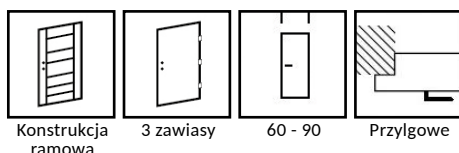

STANDARD

Konstrukcja ramowa

3 zawiasy

60 - 90

Przylgowe