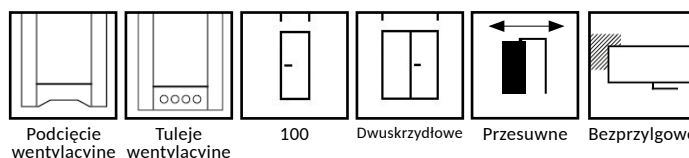

CENA:

GRUPA FRESH+
netto: 1 059,00 zł
brutto: 1 302,57 zł

Rodzaj szyby - mleczna, czarna lub przezroczysta w cenie podstawowej skrzydła.

GRUPA PREMIUM

GRUPA FRESH+

OPCJE ZA DOPŁATĄ DLA SKRZYDŁA LAURA:	NETTO / BRUTTO:
Rozmiar 100'	90,00 / 110,70
Tuleje wentylacyjne lub podcięcie wentylacyjne	40,00 / 49,20
Przesuwne	100,00 / 123,00
Bezprzylgowe (zamek w drzwiach srebrny lub czarny)	100,00 / 123,00
Skrócenie drzwi o 30 mm	60,00 / 73,80
Jako skrzydło bierne do systemu dwuskrzydłowego	100,00 / 123,00
Czarne zawiasy (kpl)	20,00 / 24,60
Zamek z czarnym sztyldem do drzwi przylgowych*	30,00 / 36,90
Dopłata do Premium	40,00 / 49,20

*Czarny jest sztyld zamka, reszta elementów ruchomych jest srebrna.

STANDARD

OPCJA