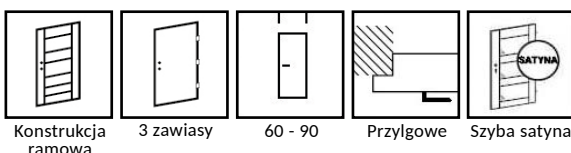

STANDARD

Konstrukcja ramowa

3 zawiasy

60 - 90

Przylgowe

Szyba satyna