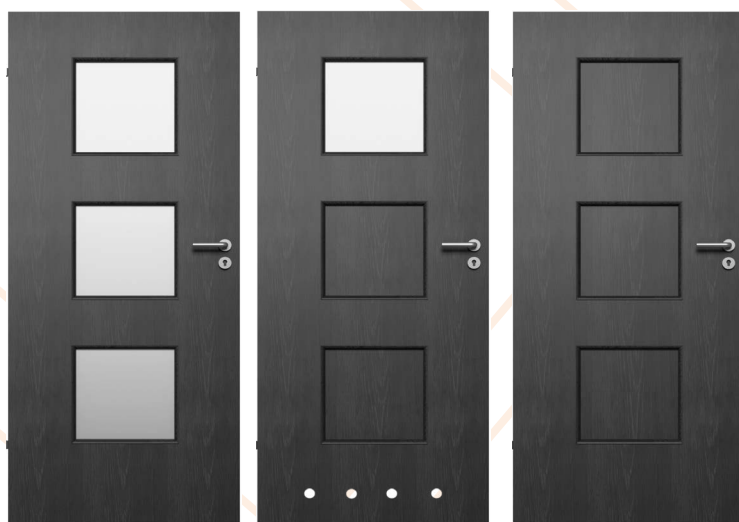

WC

PEŁNE

TINA

POKÓJ