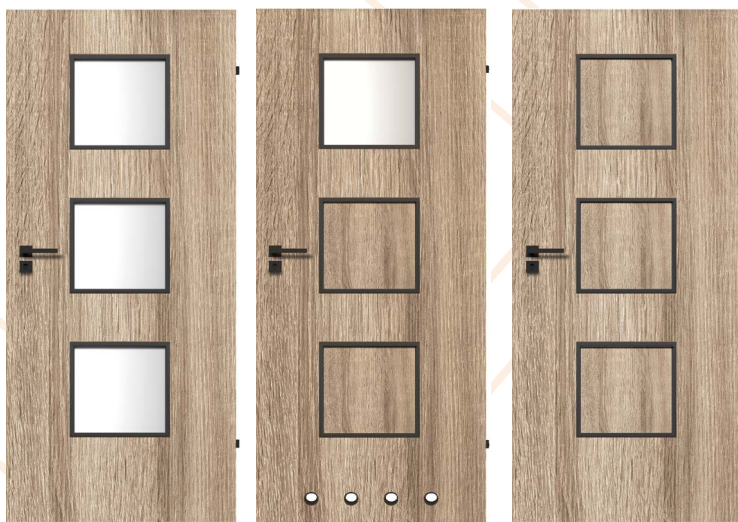

SOFIA

POKÓJ

WC

PEŁNE