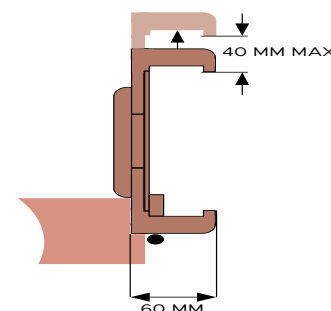

* ościeznica z panelem poszerzającym
** ościeznica z dwoma panelami poszerzającymi

Ceny podano do szerokości drzwi "60" do "90".
Do szerokości "100" dopłata do cen netto 30%.

OPCJE ZA DOPŁATĄ	NETTO / BRUTTO:
Opaska 80mm FRESH	30,00 / 36,90
Opaska 80mm FRESH+	40,00 / 49,20
Opaska 80mm CPL, CPL+	60,00 / 73,80
Opaska 80mm PREMIUM	60,00 / 73,80
Opaska 80mm PREMIUM+	75,00 / 92,25
Czarne zawiasy (kpl.)	20,00 / 24,60

Cennik kątowników regulacyjnych

Lp	Nazwa	Rodzaj okleiny							
		Fresh		Fresh+		CPL, CPL+, Premium		Premium+	
		netto zł	brutto zł	netto zł	brutto zł	netto zł	brutto zł	netto zł	brutto zł
1	kątownik maskujący 60x43 mm, komplet na jedną stronę	115,00	141,45	125,75	154,68	155,00	190,65	165,00	202,95
2	kątownik poszerzający 60x61 mm, komplet na jedną stronę	129,37	159,13	140,85	173,25	169,37	208,33	179,37	220,63
3	kątownik poszerzający 80x43 mm, komplet na jedną stronę	158,12	194,49	171,02	210,36	198,12	243,69	208,12	255,99
4	kątownik poszerzający 80x61 mm, komplet na jedną stronę	172,49	212,16	186,12	228,93	212,49	261,36	222,49	273,67

Ceny podano do szerokości drzwi "60" do "90".
Do szerokości "100" dopłata do cen netto 30%.

RYSUNEK TECHNICZNY OŚCIEŻNICY REGULOWANEJ - ZAKRES REGULACJI

	60	70	80	90
A	644	744	844	944
B	618	718	818	918
C	604	704	804	904
D	626	726	826	926
E	648	748	848	948
F	746	846	946	1046
G	678	778	878	978