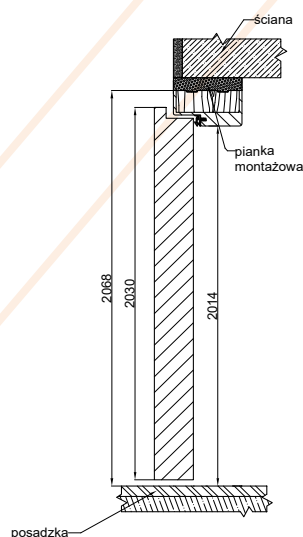

Drzwi uzyskały 3 klasę wymagań wytrzymałościowych wg PN-EN 1192:2001, co pozwala na stosowanie ich w ciężkich warunkach eksploatacji tj. nie tylko w budynkach mieszkalnych, ale w budynkach użyteczności publicznej o dużym natężeniu ruchu.

W celu spełnienia warunków Aprobaty Technicznej do drzwi należy obowiązkowo zamontować: samozamykacz, klamki, wkładki patentowe do zamków o parametrach wymienionych w KOT NR 020-UWB-2701/W. (Dla drzwi przeciwpożarowych POL-PANEL oraz KOT NR ITB-KOT-2018/0407 WYDANIE 2 (dla drzwi przeciwpożarowych HALSPAN.)

W przypadku braku zamontowania przedmiotowych okuć przewidzianych przez Krajową Ocenę Techniczną producent drzwi nie ponosi odpowiedzialności za szkody i zdarzenia z tym związane.

UWAGA: Podane ceny nie obejmują klamek i szyldów widocznych na grafikach.