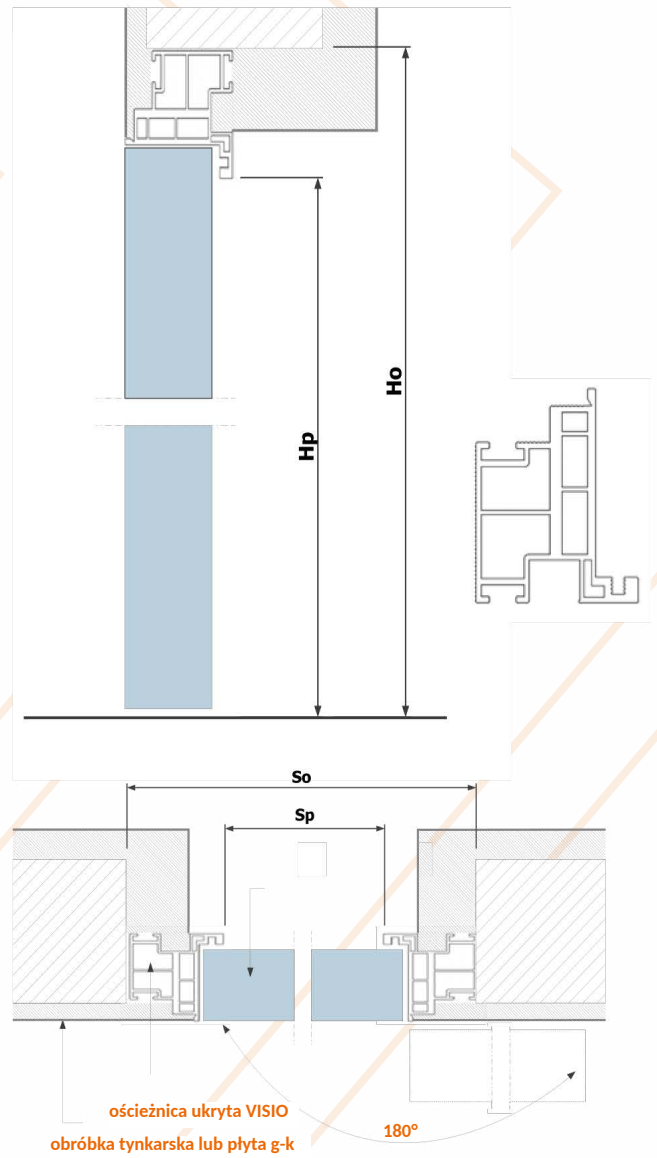

WEWNĘTRZNE

ZEWNĘTRZNE

VISIO 40 - WEWNĘTRZNE

VISIO 40 - ZEWNĘTRZNE

Rozmiar drzwi	Szerokość otworu [mm] So	Wysokość otworu [mm] Ho	Szerokość przejścia [mm] Sp	Wysokość przejścia [mm] Hp
70	785	2070	705	2030
80	885	2070	805	2030
90	985	2070	905	2030