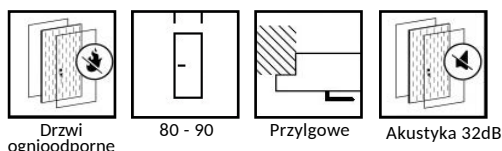

EI30 EI60

CENA:	EI30 ELEGANCE - PVC netto: 2 928,30 zł brutto: 3 601,81 zł
CENA:	EI30 TECH.CLASSIC - FRESH netto: 2 482,27 zł brutto: 3 053,20 zł
CENA:	EI30 SZKLONE 1 - FRESH netto: 3 476,14 zł brutto: 4 275,66 zł
CENA:	EI30 SZKLONE 2 - FRESH netto: 3 787,47 zł brutto: 4 658,59 zł
CENA:	EI30 SZKLONE 3 - FRESH netto: 4 357,24 zł brutto: 5 359,41 zł

Wersja Elegance Classic Plus dostępna jest tylko w kolorystyce PVC.

OPCJE ZA DOPŁATĄ DLA SKRZYDEŁ PRZECIWOŻAROWYCH:	NETTO / BRUTTO:
Rozmiar 100'	590,00 / 725,70
Rozmiar 100' - Szklone 1	400,00 / 492,00
Rozmiar 100' - Szklone 2	750,00 / 922,50
Rozmiar 100' - Szklone 3	600,00 / 738,00
Wizjer ognioodporny	100,00 / 123,00
Dymoszczelność EI30 (uszczelka+próg)	690,00 / 848,70
Dymoszczelność EI60 (uszczelka+próg)	790,00 / 971,70
Samozamykacz GEZE TS 2000	299,00 / 367,77
Jako skrzydło bierne do systemu dwuskrzydłowego	800,00 / 984,00
Dopłata do standardu EI60	2520,00 / 3099,60
Dopłata do standardu EI60 - Szklone	3120,00 / 3837,60
Dopłata do Fresh+	56,00 / 68,88
Dopłata do CPL, CPL+	120,00 / 147,60
Dopłata do PVC	110,00 / 135,30
Dopłata do Premium	120,00 / 147,60
Dopłata do Premium+	150,00 / 184,50

STANDARD

OPCJA

GRUPA PREMIUM+

GRUPA PREMIUM

GRUPA CPL+

GRUPA PVC

GRUPA CPL

GRUPA FRESH+

GRUPA FRESH