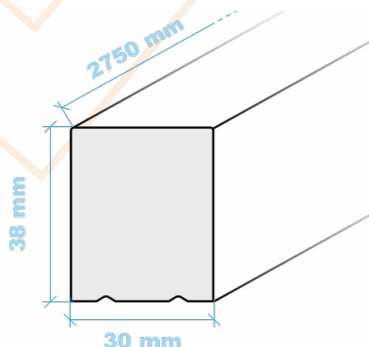

Oprócz wyjątkowo atrakcyjnego wyglądu, są łatwe w montażu.

LAMEL ŚCIENNY 30x38x2750mm (4szt.)

GRUPA FRESH I FRESH+

BIAŁY 048	DĄB SAN REMO 306	DĄB SONOMA 277
LOFT 384	DĄB WOTAN 385	DĄB CATANIA 395
CZARNY MAT 391	DĄB NATURAL. 463	