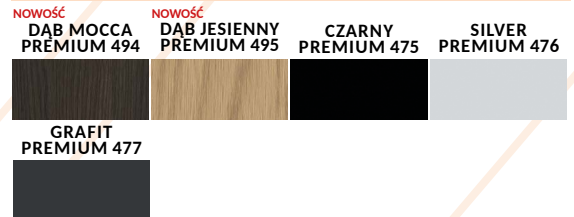

STANDARD

OPCJA

CENA:

CLASSIC SET 1 - FRESH
netto: 1 499,00 zł
brutto: 1 843,77 zł

GRUPA PREMIUM+

GRUPA PREMIUM

GRUPA CPL+

GRUPA PVC