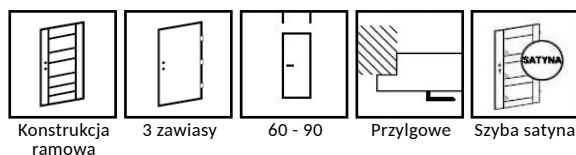

TORINO

INTERNAL

CENA:

GRUPA FRESH
netto: 598,25 zł
brutto: 735,85 zł

GRUPA PREMIUM+

NOWOŚĆ

DĄB MOCCA
PREMIUM 494

NOWOŚĆ

DĄB JESIENNY
PREMIUM 495

GRUPA PREMIUM

KASZMIR
PREMIUM 486

DĄB PREMIUM
468

DĄB HOLEND.
PREMIUM 478

BIEL PREMIUM
464

GRUPA FRESH+

NOWOŚĆ

ORZECH
NATURAL. 497

NOWOŚĆ

DĄB YUKI
498

KASZMIR
485

DĄB ANTRACYT
288

DĄB SZARY
308

WIAZ SKA.
318

ORZECH RUST.
341

DĄB SANDIEGO
342

SREBRNY MAT
374

GRAFIT MAT
375

JESION SZARY
387

CZARNY MAT
391

DĄB AVESTA
415

DĄB NORWESKI
416

DĄB BELGIJSKI
430

DĄB HALIFAX
466

DĄB ALPEJSKI
474

GRUPA FRESH

JESION RIVA
487

BIAŁY
048

DĄB SONOMA
277

DĄB SAN REMO
306

CIEMNY COLUM
363

LOFT
384

DĄB WOTAN
385

DĄB CATANIA
395

OPCJE ZA DOPŁATĄ DLA SKRZYDŁA TORINO:	DOPLATA:
Rozmiar 100'	90,00 / 110,70
Tuleje wentylacyjne lub podcięcie wentylacyjne	40,00 / 49,20
Przesuwne	100,00 / 123,00
Bezprzylgowe (zamek w drzwiach srebrny lub czarny)	100,00 / 123,00
Skrócenie drzwi o 30 mm	60,00 / 73,80
Jako skrzydło bierne do systemu dwuskrzydłowego	100,00 / 123,00
Czarne zawiasy (kpl)	20,00 / 24,60
Zamek z czarnym sztyldem do drzwi przylgowych*	30,00 / 36,90
Dopłata do Fresh+	50,00 / 61,50
Dopłata do Premium	90,00 / 110,70
Dopłata do Premium+	120,00 / 147,60
Czarna szyba lacobel (do wersji pokojowej oraz WC)	80,00 / 98,40

* Czarny jest sztyld zamka, reszta elementów ruchomych jest srebrna.

STANDARD

OPCJA