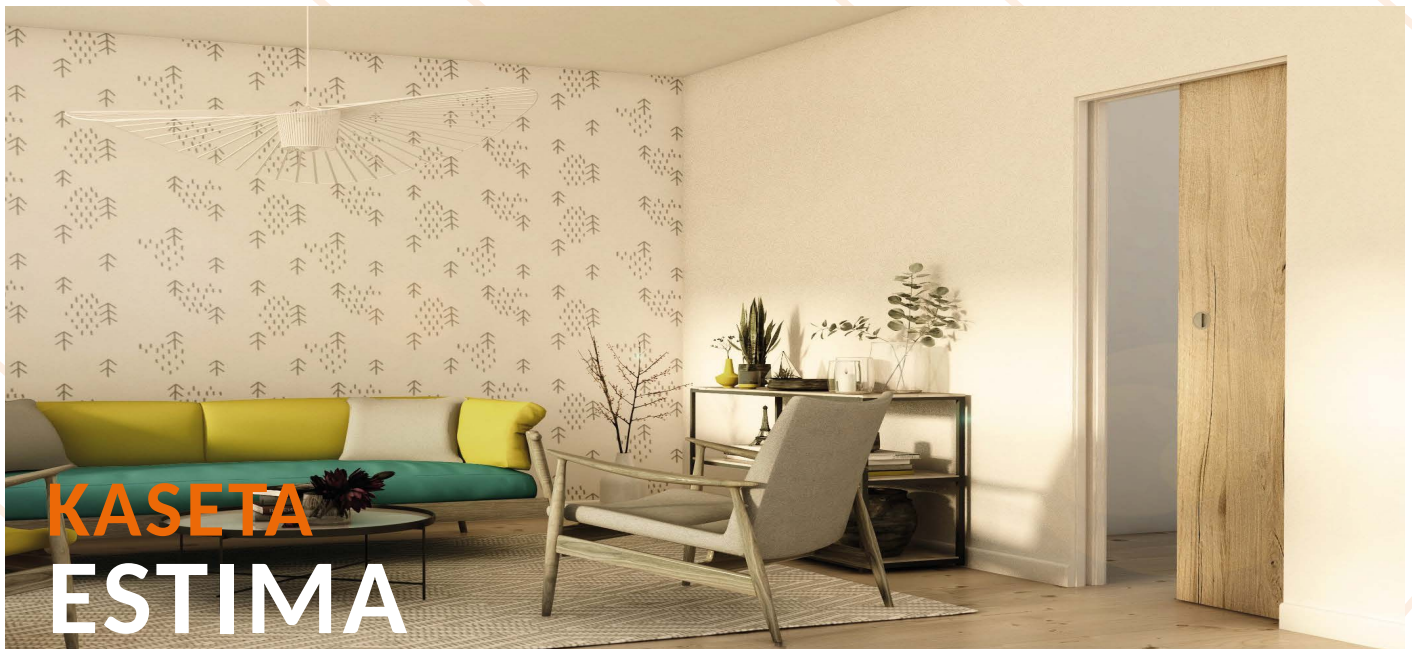

KASETA DO DRZWI CHOWANYCH W ŚCIANĘ

System do drzwi przesuwnych bez ościeżnicy z wyjmowaną szyną aluminiową. Konstrukcja stalowa wyposażona w okucia jezdne najnowszej generacji.

Kaseta dedykowana do ściany o grubości 100 mm