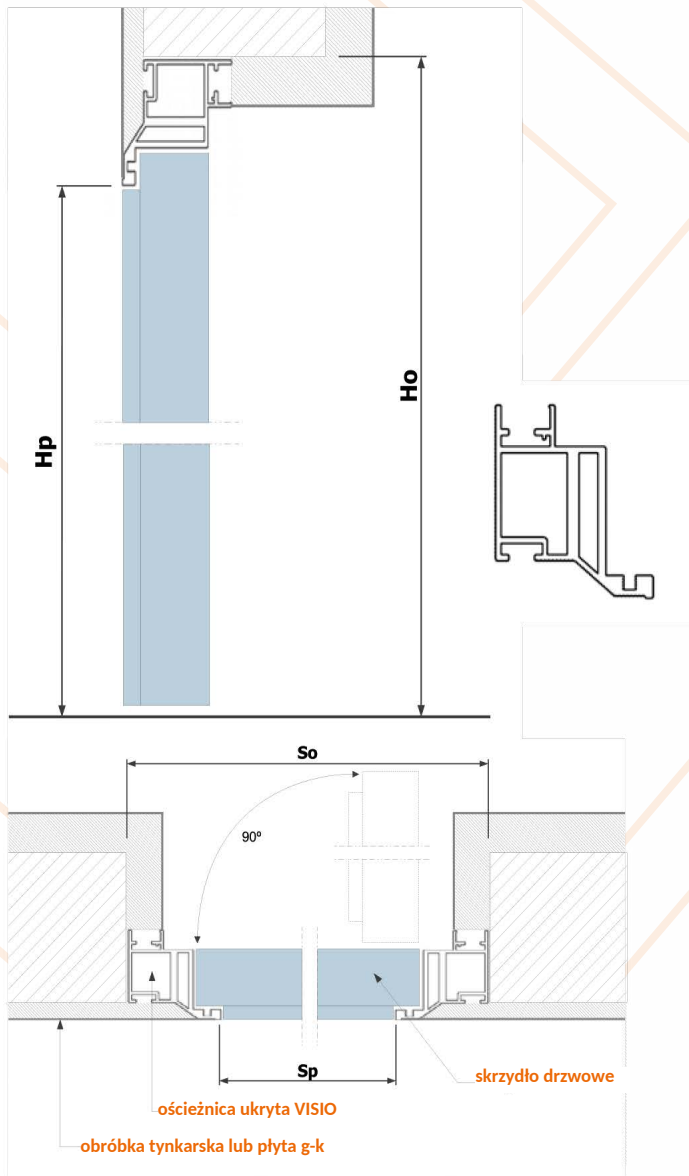

WEWNĘTRZNE

ZEWNĘTRZNE

VISIO 40 - WEWNĘTRZNE

VISIO 40 - ZEWNĘTRZNE

Rozmiar drzwi	Szerokość otworu [mm] So	Wysokość otworu [mm] Ho	Szerokość przejścia [mm] Sp	Wysokość przejścia [mm] Hp
70	785	2070	705	2030
80	885	2070	805	2030
90	985	2070	905	2030