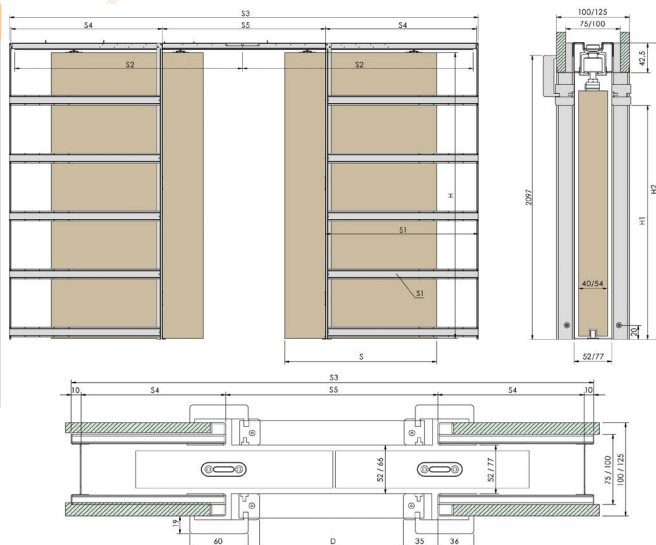

1	S-Szerokość skrzydła	644	744	844	944	1044
2	S1-Długość profilu giętego	648	748	848	948	1048
3	S2-Długość szyny jezdnej	1260	1460	1660	1860	2060
4	S3-Szerokość kasety	1330	1530	1730	1930	2130
5	S4-Szer.wnęki drzwiowej bez oścież.	640	740	840	940	1040
6	S5-Szer.otworu drzwiowego bez ośc.	670	770	870	970	1070
7	D-Szer.otworu drzwiowego z ośc.	610	710	810	910	1010
8	H-Wysokość skrzydła	2030	2030	2030	2030	2030
9	H1-Wys.otworu drzwiowego z ośc.	2025	2025	2025	2025	2025
10	H2-Wysokość kasety	2114	2114	2114	2114	2114

CENA:

KASETA POJEDYŃCZA
netto: 1 539,12 zł
brutto: 1 893,13 zł

OŚCIEŻNICA (BAZA+BELKA)
netto: 480,00 zł
brutto: 590,40 zł

1	S-Szerokość skrzydła	644	744	844	944	1044
2	S1-Długość profilu giętego	648	748	848	948	1048
3	S2-Długość szyny jezdnej	1260	1460	1660	1860	2060
4	S3-Szerokość kasety	2590	2990	3390	3790	4190
5	S4-Szer.wnęki drzwiowej bez oścież.	640	740	840	940	1040
6	S5-Szer.otworu drzwiowego bez ośc.	1290	1490	1690	1890	2090
7	D-Szer.otworu drzwiowego z ośc.	1220	1420	1620	1820	2020
8	H-Wysokość skrzydła	2030	2030	2030	2030	2030
9	H1-Wys.otworu drzwiowego z ośc.	2025	2025	2025	2025	2025
10	H2-Wysokość kasety	2114	2114	2114	2114	2114