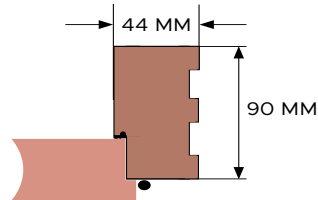

RYSUNEK TECHNICZNY OŚCIEŻNICY STAŁEJ - ZAKRES REGULACJI

	60	70	80	90
A	644	744	844	944
B	618	718	818	918
C	604	704	804	904
D	626	726	826	926
E	692	792	892	992

Ościeżnicę montujemy na podłogę gotową
Ościeżnicy nie wolno wmurowywać
Zabrania się oklejania ościeżnic taśmami klejącymi