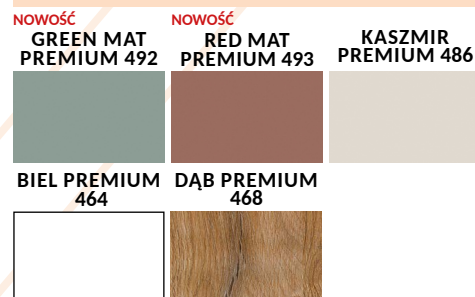

GRUPA PREMIUM