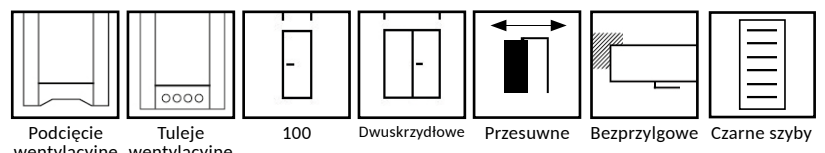

*Czarny jest szyld zamka, reszta elementów ruchomych jest srebrna.

STANDARD

Konstrukcja ramowa

3 zawiasy

60 - 90

Przylgowe

Szyba satyna

OPCJA