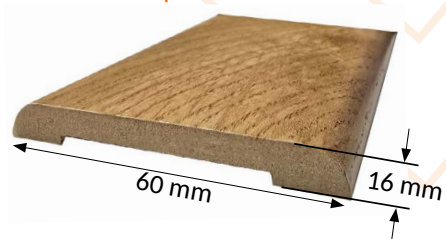

OŚCIEŻNICA STAŁA

OŚCIEŻNICA STAŁA

Wykonana z litego MDF-u, składa się z bazy i belki.
Uszczelka dobierana jest pod kolor okleiny.

Ościeżnica standardowo wyposażona jest w dwa lub trzy zawiasy dwupunktowe, uszczelkę i zaczep zamka.

INFORMACJE TECHNICZNE:

Wymiary profilu ościeżnicy stałej - 90x44 mm

Wyposażenie opcjonalnie:

- opaska (60x6 mm, 60x16 mm, 80x16 mm)
- ćwierćwałek (18x10 mm)

Ościeżnicę można zastosować do drzwi jedno i dwuskrzydłowych we wszystkich szerokościach.

Ościeżnica stała OB-01

RYSUNEK TECHNICZNY OŚCIEŻNICY STAŁEJ - ZAKRES REGULACJI

	60	70	80	90
A	644	744	844	944
B	618	718	818	918
C	604	704	804	904
D	626	726	826	926
E	692	792	892	992

Ościeżnicę montujemy na podłogę gotową
Ościeżnicy nie wolno wmurowywać
Zabrania się oklejania ościeżnic taśmami klejącymi