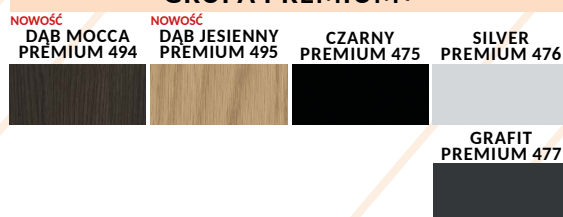

OPCJA

GRUPA PREMIUM+