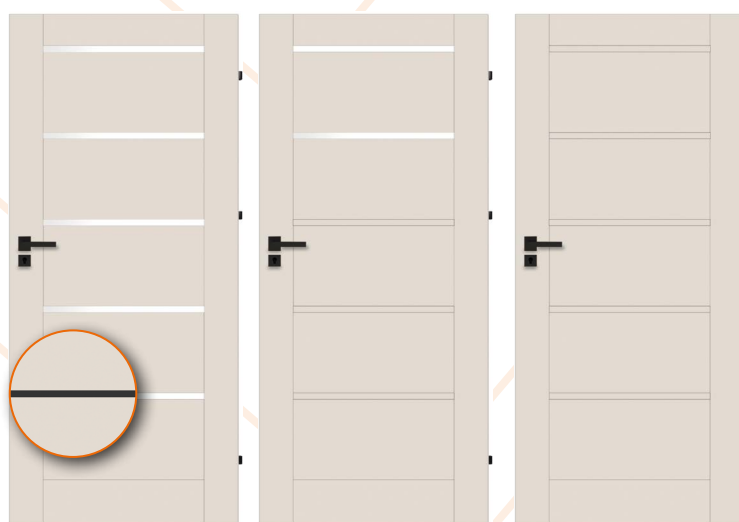

LOFT
384

DĄB WOTAN
385

DĄB CATANIA
395

MIROLO POKÓJ

MIROLO WC

MIROLO PEŁNE

OPCJE ZA DOPŁATĄ DLA SKRZYDŁA MIROLO:	NETTO / BRUTTO:
Rozmiar 100'	90,00 / 110,70
Tuleje wentylacyjne lub podcięcie wentylacyjne	40,00 / 49,20
Przesuwne	100,00 / 123,00
Bezprzylgowe (zamek w drzwiach srebrny lub czarny)	100,00 / 123,00
Skrócenie drzwi o 30 mm	60,00 / 73,80
Jako skrzydło bierne do systemu dwuskrzydłowego	100,00 / 123,00
Czarne zawiasy (kpl)	20,00 / 24,60
Zamek z czarnym sztyldem do drzwi przylgowych*	30,00 / 36,90
Dopłata do Fresh+	50,00 / 61,50
Dopłata do Premium	90,00 / 110,70
Dopłata do Premium+	120,00 / 147,60
Czarna szyba lacobel (do wersji pokojowej oraz WC)	80,00 / 98,40