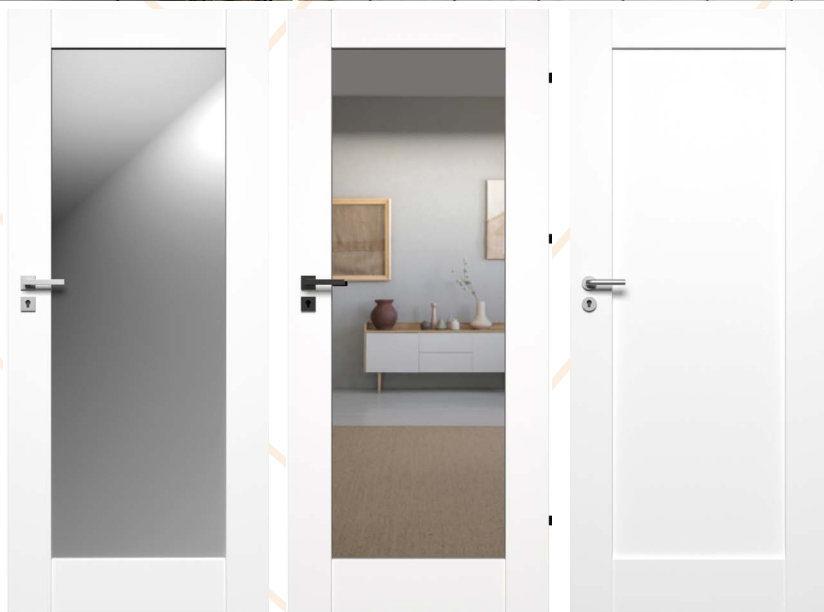

Szyba w skrzydle Leyta posiada tę samą szerokość dla drzwi w rozmiarze 60' - 80'. Dla rozmiaru drzwi 90' stosujemy szybę o większej szerokości.

Brak możliwości wykonania drzwi w rozmiarze 100'.

GRUPA PREMIUM

INTERNAL PRO

LIZBONA LUSTRO **LIZBONA SZYBA PRZEŹ.** **LIZBONA PEŁNE**

CENA:

GRUPA FRESH
netto: 598,25 zł
brutto: 735,85 zł

GRUPA PREMIUM+

NOWOŚĆ
DĄB MOCCA
PREMIUM 494

NOWOŚĆ
DĄB JESIENNY
PREMIUM 495

GRUPA PREMIUM