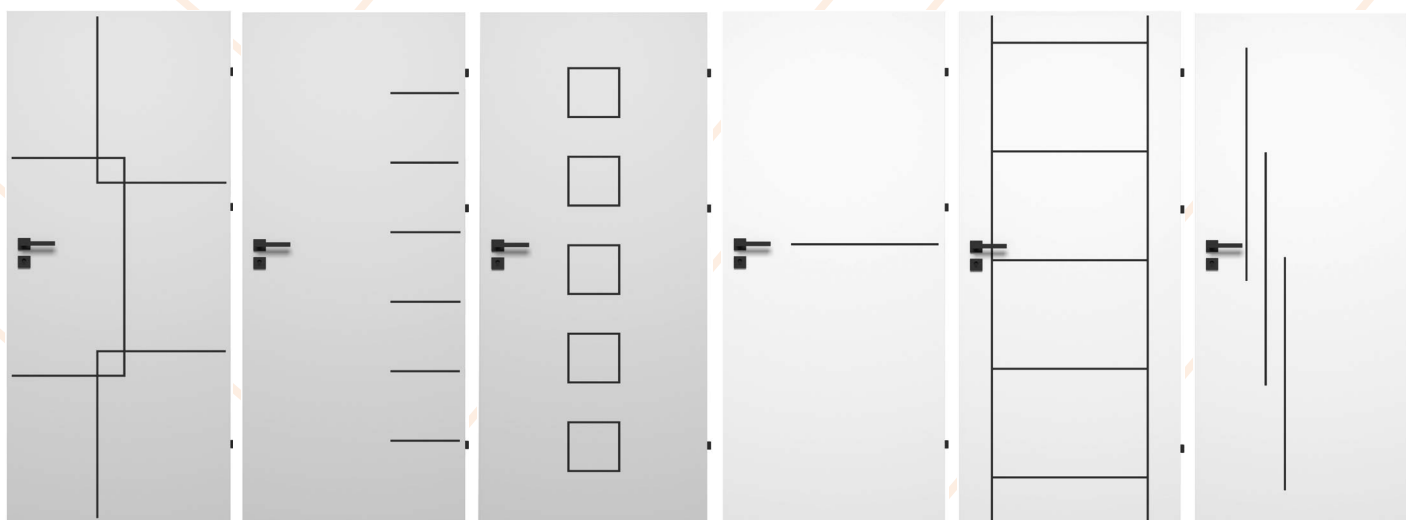

INTERO 7

INTERO 8

INTERO 9

INTERO 10

INTERO 11

INTERO 12

W skrzydle Intero frezy występują tylko w kolorze czarnym.

CENA:

INTERO 7-12 - PREMIUM / CPL
netto: 629,00 zł
brutto: 773,67 zł

OPCJE ZA DOPŁATĄ DLA SKRZYDŁA INTERO 7-12:

	NETTO / BRUTTO:
Wypełnienie płytą wiórową	140,00 / 172,20
Rozmiar 100'	130,00 / 159,90
Tuleje wentylacyjne lub podcięcie wentylacyjne	40,00 / 49,20
Przesuwne	100,00 / 123,00
Bezprzylgowe (zamek w drzwiach srebrny lub czarny)	100,00 / 123,00
Skrócenie drzwi o 40 mm	60,00 / 73,80
Jako skrzydło bierne do systemu dwuskrzydłowego	100,00 / 123,00
Czarne zawiasy (kpl)	20,00 / 24,60
Zamek z czarnym szyldem do drzwi przylgowych*	30,00 / 36,90
Dopłata do Premium+	30,00 / 36,90

*Czarny jest szyld zamka, reszta elementów ruchomych jest srebrna.