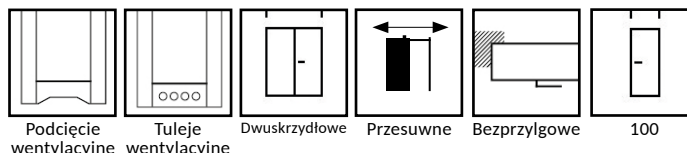

*Czarny jest szyld zamka, reszta elementów ruchomych jest srebrna.

STANDARD

OPCJA

Skrzydło Vitral wyposażone standardowo w szybę 4mm hartowaną mleczną lub w szybę 4mm hartowaną przezroczystą z czarną aplikacją malowaną na szkle według najnowszej technologii.