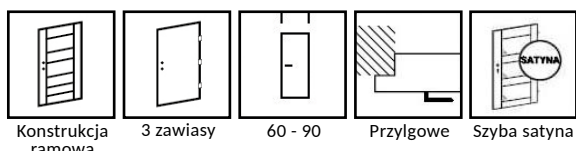

*Czarny jest szyld zamka, reszta elementów ruchomych jest srebrna.

STANDARD

OPCJA

Skrzydło Vitral wyposażone standardowo w szybę 4mm hartowaną mleczną lub w szybę 4mm hartowaną przezroczystą z czarną aplikacją malowaną na szkle według najnowszej technologii.