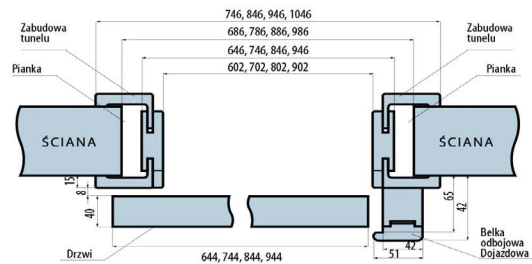

SYSTEMY PRZESUWNE

SYSTEM PRZESUWNY STANDARD

System przesuwny tworzą maskownica + szyna.

Całkowity koszt kompletnego systemu przesuwnego zewnętrznego = cena systemu przesuwnego naściennego + cena skrzydła do systemu przesuwnego.

W opcji dodatkowej istnieje możliwość zamówienia ościeżnicy regulowanej, tunelowej do zabudowy otworu drzwiowego.

Przy wyborze dwuskrzydła przesuwnego w systemie STANDARD należy uwzględnić dwie szyny jezdne.