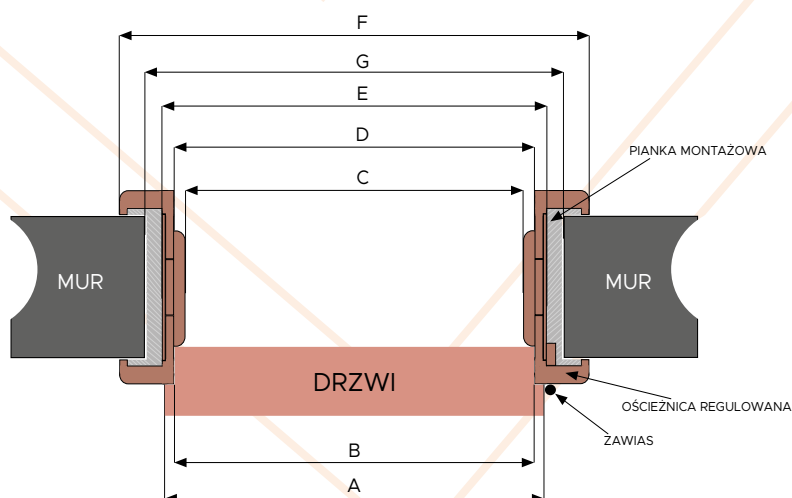

* ościeznica z panelem poszerzającym
** ościeznica z dwoma panelami poszerzającymi

Ceny podano do szerokości drzwi "60" do "90".
Do szerokości "100" dopłata do cen netto 30%.

OPCJE ZA DOPŁATĄ	NETTO / BRUTTO:
Opaska 80mm FRESH	30,00 / 36,90
Opaska 80mm FRESH+	40,00 / 49,20
Opaska 80mm CPL, CPL+	60,00 / 73,80
Opaska 80mm PREMIUM	60,00 / 73,80
Opaska 80mm PREMIUM+	75,00 / 92,25
Czarne zawiasy (kpl.)	20,00 / 24,60

Cennik kątowników regulacyjnych

Lp	Nazwa	Rodzaj okleiny							
		Fresh		Fresh+		CPL, CPL+, Premium		Premium+	
		netto zł	brutto zł	netto zł	brutto zł	netto zł	brutto zł	netto zł	brutto zł
1	kątownik maskujący 60x43 mm, komplet na jedną stronę	115,00	141,45	125,75	154,68	155,00	190,65	165,00	202,95
2	kątownik poszerzający 60x61 mm, komplet na jedną stronę	129,37	159,13	140,85	173,25	169,37	208,33	179,37	220,63
3	kątownik poszerzający 80x43 mm, komplet na jedną stronę	158,12	194,49	171,02	210,36	198,12	243,69	208,12	255,99
4	kątownik poszerzający 80x61 mm, komplet na jedną stronę	172,49	212,16	186,12	228,93	212,49	261,36	222,49	273,67

Ceny podano do szerokości drzwi "60" do "90".
Do szerokości "100" dopłata do cen netto 30%.

RYSUNEK TECHNICZNY OŚCIEŻNICY REGULOWANEJ - ZAKRES REGULACJI

	60	70	80	90
A	644	744	844	944
B	618	718	818	918
C	604	704	804	904
D	626	726	826	926
E	648	748	848	948
F	746	846	946	1046
G	678	778	878	978