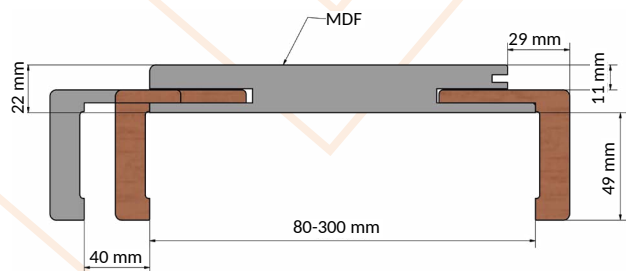

OŚCIEŻNICA REGULOWANA

OŚCIEŻNICA REGULOWANA

Wykonana z MDF'u, charakteryzuje się estetycznym wyglądem oraz wysoką wytrzymałością. Produkt posiada możliwość regulacji szerokości, dzięki czemu można dopasować go do swoich potrzeb. Ościeżnica jest dostępna we wszystkich okleinach za wyjątkiem PVC.

Ościeżnica regulowana jest niezbędnym elementem przeznaczonym do montażu drzwi.

Dostępna jest wersja z opaską o szerokości 60 mm lub 80 mm.