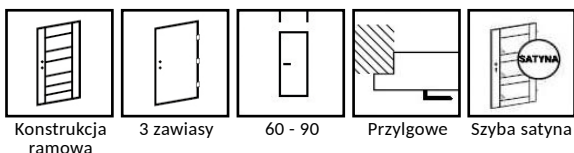

STANDARD

Konstrukcja ramowa

3 zawiasy

60 - 90

Przylgowe

Szyba satyna