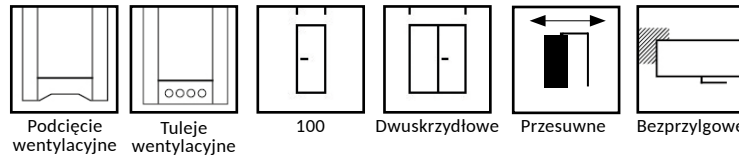

CENA:

NEL - PREMIUM
netto: 510,00 zł
brutto: 627,30 zł

CENA:

NEL - PVC
netto: 500,00 zł
brutto: 615,00 zł

GRUPA PREMIUM

BIEL PREMIUM 464   DĄB PREMIUM 468   DĄB HOLEND. PREMIUM 478

DĄB JASNY
PREMIUM 479

GRUPA PVC

BIAŁY GŁADKI
298

OPCJE ZA DOPŁATĄ DLA SKRZYDŁA NEL:	NETTO / BRUTTO:
Wypełnienie płytą wiórową	140,00 / 172,20
Rozmiar 100'	130,00 / 159,90
Tuleje wentylacyjne lub podcięcie wentylacyjne	40,00 / 49,20
Przesuwne	100,00 / 123,00
Bezprzylgowe (zamek w drzwiach srebrny lub czarny)	100,00 / 123,00
Skrócenie drzwi o 40 mm	60,00 / 73,80
Jako skrzydło bierne do systemu dwuskrzydłowego	100,00 / 123,00
Czarne zawiasy (kpl)	20,00 / 24,60
Zamek z czarnym sztyldem do drzwi przylgowych*	30,00 / 36,90

*Czarny jest sztyld zamka, reszta elementów ruchomych jest srebrna.

STANDARD

OPCJA