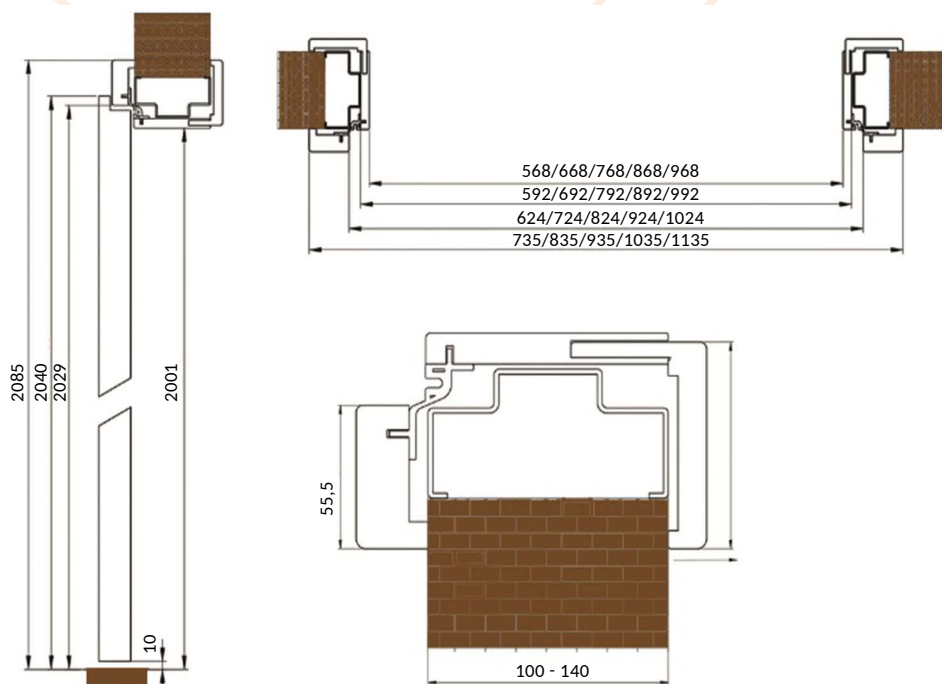

ZABUDOWA OŚCIEŻNICY METALOWEJ

ZABUDOWA OŚCIEŻNICY METALOWEJ

Jest to alternatywa dla posiadaczy starych ościeżnic metalowych w swoich domach.

Zabudowa montowana jest na starych, metalowych ościeżnicach, bez potrzeby wcześniejszego ich demontażu.

Profil zabudowy ościeżnicy metalowej