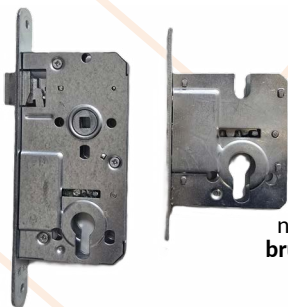

KOD: 1011

ZAMEK HAKOWY DO DRZWI PRZESUWNYCH (SZYLD KLUCZ/WC)

netto: 98,00 zł
brutto: 120,54 zł

KOD: 1012

ZAMEK DOLNY I GÓRNY TRZYBOLCOWY

netto: 60,00 zł
brutto: 73,80 zł

KOD: 1013

KASETY ZAMKOWE DOSTĘPNE WERSJE: KLUCZ/WC/WKŁAD
Możliwość zamówienia czarnego czoła