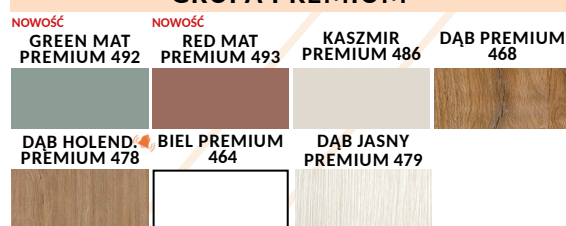

GRUPA PREMIUM