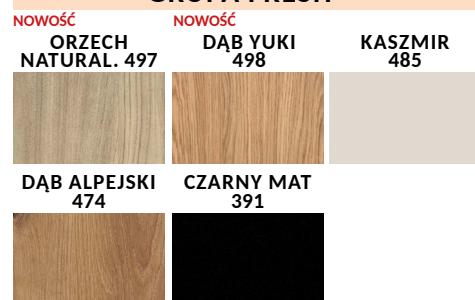

GRUPA FRESH+