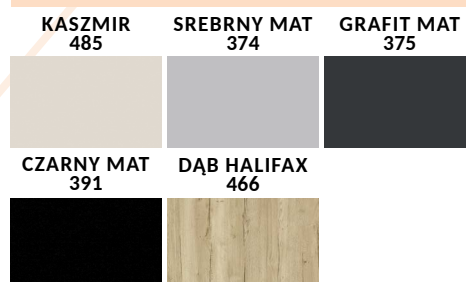

GRUPA FRESH+