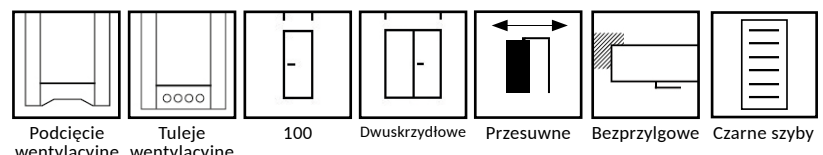

INTERNAL PRO

ARVENA PEŁNE

OPCJE ZA DOPŁATĄ DLA SKRZYDŁA ARVENA:	NETTO / BRUTTO:
Rozmiar 100'	90,00 / 110,70
Tuleje wentylacyjne lub podcięcie wentylacyjne	40,00 / 49,20
Przesuwne	100,00 / 123,00
Bezprzylgowe (zamek w drzwiach srebrny lub czarny)	100,00 / 123,00
Skrócenie drzwi o 30 mm	60,00 / 73,80
Jako skrzydło bierne do systemu dwuskrzydłowego	100,00 / 123,00
Czarne zawiasy (kpl)	20,00 / 24,60
Zamek z czarnym sztyldem do drzwi przylgowych*	30,00 / 36,90
Dopłata do Fresh+	50,00 / 61,50
Dopłata do Premium	90,00 / 110,70
Dopłata do Premium+	120,00 / 147,60