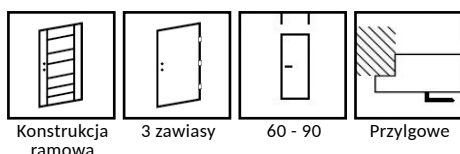

CENA:

GRUPA FRESH+
netto: 1 059,00 zł
brutto: 1 302,57 zł

Rodzaj szyby - mleczna, czarna lub przezroczysta w cenie podstawowej skrzydła.

GRUPA PREMIUM

GRUPA FRESH+

OPCJE ZA DOPŁATĄ DLA SKRZYDŁA LAURA:	NETTO / BRUTTO:
Rozmiar 100'	90,00 / 110,70
Tuleje wentylacyjne lub podcięcie wentylacyjne	40,00 / 49,20
Przesuwne	100,00 / 123,00
Bezprzylgowe (zamek w drzwiach srebrny lub czarny)	100,00 / 123,00
Skrócenie drzwi o 30 mm	60,00 / 73,80
Jako skrzydło bierne do systemu dwuskrzydłowego	100,00 / 123,00
Czarne zawiasy (kpl)	20,00 / 24,60
Zamek z czarnym sztyldem do drzwi przylgowych*	30,00 / 36,90
Dopłata do Premium	40,00 / 49,20

*Czarny jest sztyld zamka, reszta elementów ruchomych jest srebrna.

STANDARD

OPCJA