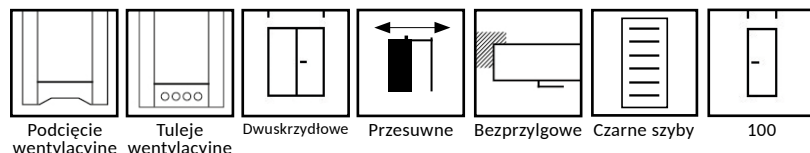

*Czarny jest szyld zamka, reszta elementów ruchomych jest srebrna.

STANDARD

Konstrukcja ramowa

3 zawiasy

60 - 90

Przylgowe

Szyba satyna

OPCJA