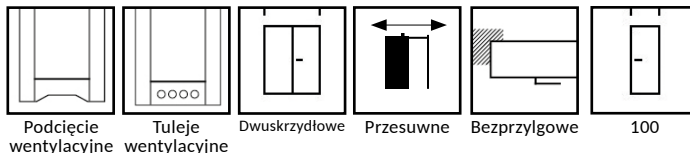

OPCJA

CENA:

GRUPA FRESH
netto: 799,00 zł
brutto: 982,77 zł

GRUPA PREMIUM+

NOWOŚĆ

DĄB MOCCA
PREMIUM 494

NOWOŚĆ

DĄB JESIENNY
PREMIUM 495

GRUPA PREMIUM

NOWOŚĆ

GREEN MAT
PREMIUM 492

NOWOŚĆ

RED MAT
PREMIUM 493

DĄB PREMIUM
468

KASZMIR
PREMIUM 486

DĄB HOLEND.
PREMIUM 478

BIEL PREMIUM
464

GRUPA FRESH+

NOWOŚĆ

ORZECH
NATURAL. 497

NOWOŚĆ

DĄB YUKI
498

KASZMIR
485

DĄB ANTRACYT
288

DĄB SZARY
308

WIĄZ SKA.
318

ORZECH RUST.
341

DĄB SANDIEGO
342

SREBRNY MAT
374

GRAFIT MAT
375

JESION SZARY
387

CZARNY MAT
391

DĄB AVESTA
415

DĄB NORWESKI
416

DĄB BELGIJSKI
430

DĄB HALIFAX
466

DĄB ALPEJSKI
474

GRUPA FRESH

JESION RIVA
487

BIAŁY
048

DĄB SONOMA
277

DĄB SAN REMO
306

CIEMNY COLUM
363

LOFT
384

DĄB WOTAN
385

DĄB CATANIA
395