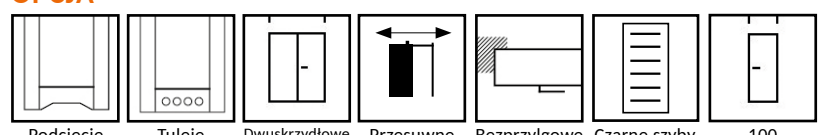

*Czarny jest sztyld zamka, reszta elementów ruchomych jest srebrna.

STANDARD

Konstrukcja ramowa

3 zawiasy

60 - 90

Przylgowe

Szyba satynna

OPCJA