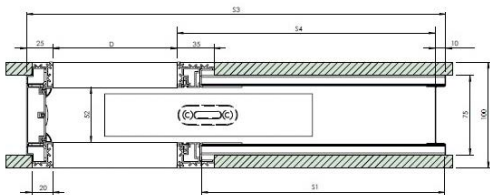

WYMIARY SYSTEMU PODWÓJNEGO (PODANE WYMIARY W MM)

1	S-Szerokość skrzydła	644	744	844	944	1044
2	S1-Długość profilu giętego	741	841	941	1041	1141
3	S2-Długość szyny jezdnej	1337	1537	1737	1937	2137
4	S3-Szerokość kasety	2730	3130	3530	3930	4330
5	S4-Szerokość wnęki drzwiowej	755	855	955	1055	1155
6	D-Szerokość przejścia	1200	1400	1600	1800	2000
7	H-Wysokość skrzydła	2030	2030	2030	2030	2030
8	H1-Wysokość otworu drzwiowego	2034	2034	2034	2034	2034
9	H2-Wysokość kasety	2100	2100	2100	2100	2100

CENA:

KASETA POJEDYŃCZA
netto: 2 572,36 zł
brutto: 3 164,00 zł