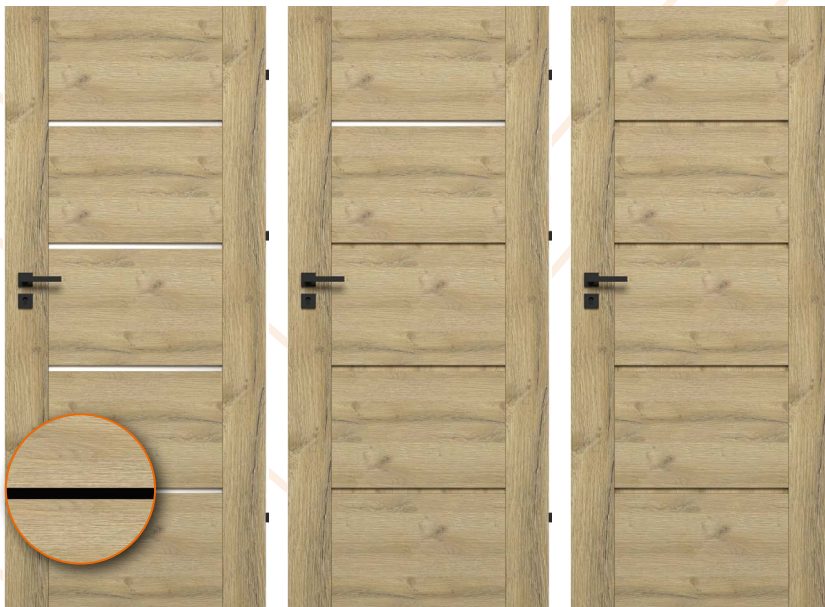

INTERNAL PRO

DISANO POKÓJ

DISANO WC

DISANO PEŁNE

CENA:

GRUPA PREMIUM
netto: 720,00 zł
brutto: 885,60 zł

GRUPA PREMIUM+
netto: 750,00 zł
brutto: 922,50 zł

GRUPA PREMIUM+

NOWOŚĆ DĄB MOCCA PREMIUM 494   NOWOŚĆ DĄB JESIENNY PREMIUM 495

GRUPA PREMIUM

KASZMIR PREMIUM 486   BIEL PREMIUM 464   DĄB PREMIUM 468

OPCJE ZA DOPŁATĄ DLA SKRZYDŁA DISANO:	NETTO / BRUTTO:
Rozmiar 100'	90,00 / 110,70
Tuleje wentylacyjne lub podcięcie wentylacyjne	40,00 / 49,20
Przesuwne	100,00 / 123,00
Bezprzylgowe (zamek w drzwiach srebrny lub czarny)	100,00 / 123,00
Skrócenie drzwi o 30 mm	60,00 / 73,80
Jako skrzydło bierne do systemu dwuskrzydłowego	100,00 / 123,00
Czarne zawiasy (kpl)	20,00 / 24,60
Zamek z czarnym szyldem do drzwi przylgowych*	30,00 / 36,90
Czarna szyba lacobel (do wersji pokojowej oraz WC)	80,00 / 98,40

*Czarny jest szyld zamka, reszta elementów ruchomych jest srebrna.