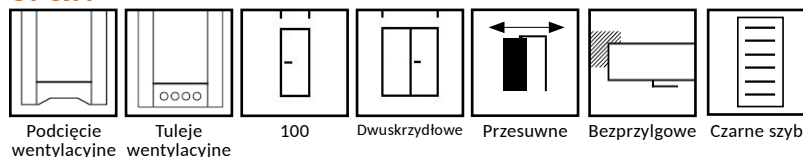

OPCJA

CENA:

GRUPA FRESH
netto: 618,25 zł
brutto: 760,45 zł

GRUPA PREMIUM

KASZMIR PREMIUM 486   **BIEL PREMIUM 464**   **DĄB PREMIUM 468**

GRUPA FRESH+

NOWOŚĆ ORZECH NATURAL. 497   **NOWOŚĆ DĄB YUKI 498**   **KASZMIR 485**

DĄB ANTRACYT 288   **DĄB NORWESKI 416**   **CZARNY MAT 391**

DĄB ALPEJSKI 474

GRUPA FRESH

BIAŁY 048   **DĄB WOTAN 385**