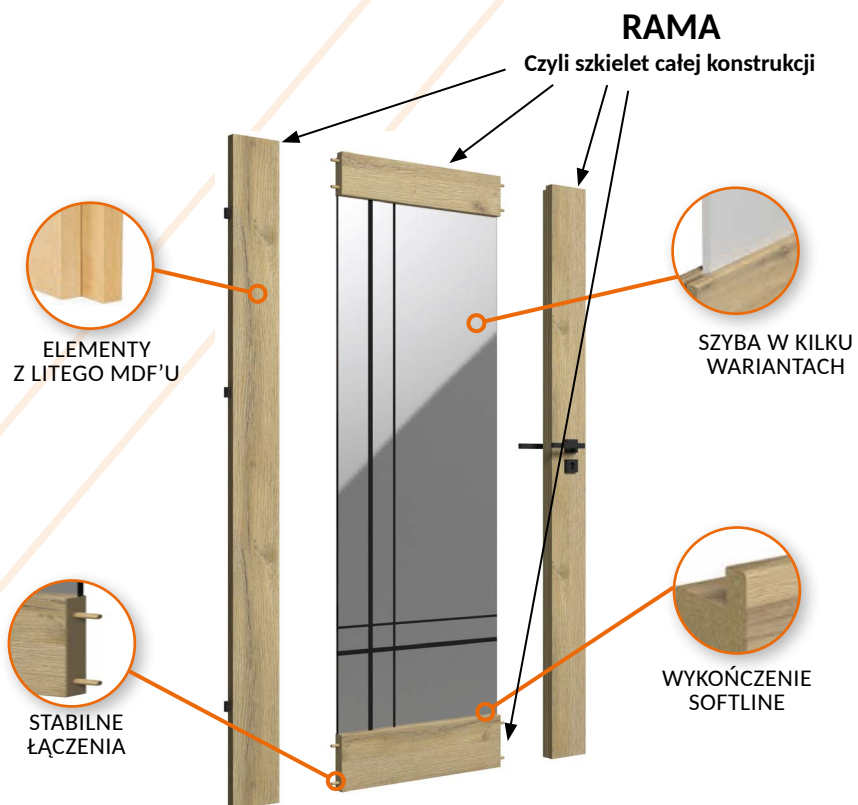

Tuleje wentylacyjne

100

Dwuskrzydłowe

Przesuwne

Bezprzylgowe

KOLEKCJA DRZWI RAMOWYCH

Kolekcję drzwi stanowią skrzydła ramowe o różnych kombinacjach stylistycznych.

Każde ze skrzydeł kolekcji Internal może być wykonane w wersji przylgowej, bezprzylgowej lub jako skrzydło przesuwne.

Nowoczesne, dedykowane miłośnikom współczesnych wnętrz, doskonale sprawdzają się zarówno w niewielkich jak i przestronnych pomieszczeniach stając się wizytówką Twojego domu.

Standardowe wyposażenie:

- 3 zawiasy czopowe wkręcane z regulacją
- Do wyboru zamek na klucz, WC, na wkładkę lub oszczędnościowy
- Bezramkowe szklenie
- Wykończenie w okleinie Premium, Fresh+, Fresh

SZEROKOŚCI SKRZYDEŁ:

60 70 80 90 100*

*Rozmiar 100 wykonujemy za dopłatą.

UWAGA: Podane ceny nie obejmują klamek i szyldów widocznych na grafikach.

CENA:

GRUPA FRESH
netto: 598,25 zł
brutto: 735,85 zł

GRUPA PREMIUM