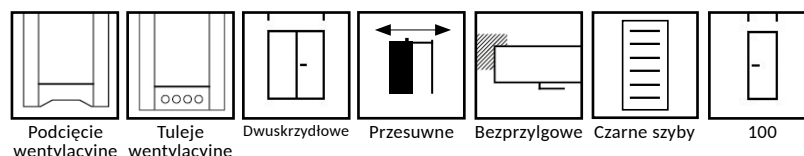

OPCJE ZA DOPŁATĄ DLA SKRZYDŁA SONATA:	NETTO / BRUTTO:
Rozmiar 100'	90,00 / 110,70
Tuleje wentylacyjne lub podcięcie wentylacyjne	40,00 / 49,20
Przesuwne	100,00 / 123,00
Bezprzylgowe (zamek w drzwiach srebrny lub czarny)	100,00 / 123,00
Skrócenie drzwi o 30 mm	60,00 / 73,80
Jako skrzydło bierne do systemu dwuskrzydłowego	100,00 / 123,00
Czarne zawiasy (kpl)	20,00 / 24,60
Zamek z czarnym sztyldem do drzwi przylgowych*	30,00 / 36,90
Dopłata do Fresh+	50,00 / 61,50
Dopłata do Premium	90,00 / 110,70
Dopłata do Premium+	120,00 / 147,60
Czarne szyby VSG do wersji pokojowej (70, 80, 90)	300,00 / 369,00
Czarne szyby VSG do wersji WC (70, 80, 90)	100,00 / 123,00
Czarna szyba lacobel (do wersji pokojowej oraz WC)	80,00 / 98,40

*Czarny jest sztyld zamka, reszta elementów ruchomych jest srebrna.

CENA: GRUPA FRESH
netto: 598,25 zł
brutto: 735,85 zł

GRUPA PREMIUM+

NOWOŚĆ DĄB MOCCA PREMIUM 494   NOWOŚĆ DĄB JESIENNY PREMIUM 495

GRUPA PREMIUM

KASZMIR PREMIUM 486   DĄB PREMIUM 468   DĄB HOLEND. PREMIUM 478

BIEL PREMIUM 464

GRUPA FRESH+

NOWOŚĆ ORZECH NATURAL. 497   NOWOŚĆ DĄB YUKI 498   KASZMIR 485

DĄB ANTRACYT 288   DĄB SZARY 308   WIAZ SKA. 318

ORZECH RUST. 341   DĄB SANDIEGO 342   SREBRNY MAT 374

GRAFIT MAT 375   JESION SZARY 387   CZARNY MAT 391

DĄB AVESTA 415   DĄB NORWESKI 416   DĄB BELGIJSKI 430

DĄB HALIFAX 466   DĄB ALPEJSKI 474

GRUPA FRESH

JESION RIVA 487   BIAŁY 048   DĄB SONOMA 277

DĄB SAN REMO 306   CIEMNY COLUM 363   LOFT 384

DĄB WOTAN 385   DĄB CATANIA 395

STANDARD

OPCJA