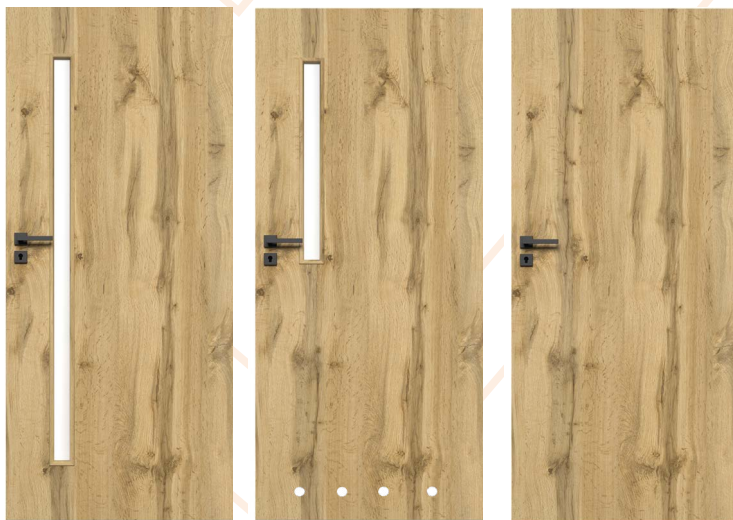

SIMI

POKÓJ

WC

PEŁNE

PATTERN

CENA:

SOFIA - LAKIEROWANE

netto: 417,71 zł

brutto: 513,78 zł

CENA:

SIMI - LAKIEROWANE

netto: 341,86 zł

brutto: 420,49 zł

GRUPA FRESH+

Nowość

DĄB YUKI
498

KASZMIR
485

DĄB ANTRACYT
288

DĄB SZARY
308

WIAZ SKA.
318

ORZECH RUST.
341

SREBRNY MAT
374

GRAFIT MAT
375

JESION SZARY
387

CZARNY MAT
391

DĄB BELGIJSKI
430

DĄB HALIFAX
466

GRUPA FRESH

BIAŁY
048

DĄB SONOMA
277

DĄB WOTAN
385

CIEMNY COLUM
363

DĄB CATANIA
395

GRUPA LAKIEROWANE

BIAŁY
L11

DĄB SONOMA
L2

OPCJE ZA DOPŁATĄ DLA SKRZYDŁA SOFIA/SIMI:

NETTO /BRUTTO:

Wypełnienie płytą wiórową	140,00 / 172,20
Rozmiar 100'	90,00 / 110,70
Podcięcie wentylacyjne	40,00 / 49,20
Kratka wentylacyjna	60,00 / 73,80
Przesuwne	100,00 / 123,00
Bezprzylgowe (zamek w drzwiach srebrny lub czarny)	100,00 / 123,00
Skrócenie drzwi o 40 mm	60,00 / 73,80
Jako skrzydło bierne do systemu dwuskrzydłowego	100,00 / 123,00
Czarne zawiasy (kpl)	20,00 / 24,60
Zamek z czarnym szyldem do drzwi przylgowych*	30,00 / 36,90
Dopłata do Fresh	51,28 / 63,08
Dopłata do Fresh+	104,44 / 128,47

*Czarny jest szyld zamka, reszta elementów ruchomych jest srebrna.