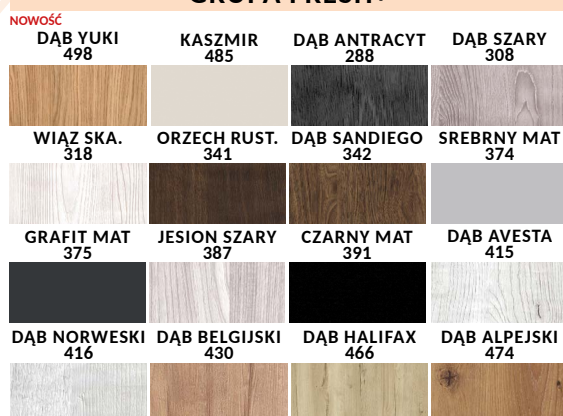

GRUPA FRESH

LAMELE DEKORACYJNE

LAMELE, PANELE, ŚCIANKI LAMELOWE

Lamele dekoracyjne - to niewątpliwie bardzo wygodne rozwiązanie, szybko i efektywnie potrafią odmienić najbardziej nudne wnętrza.

W naszej ofercie proponujemy kilka rozwiązań: