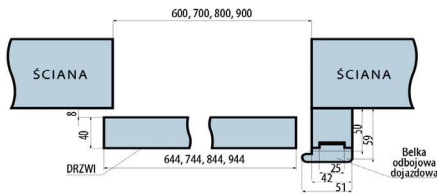

SYSTEMY PRZESUWNE

SYSTEM PRZESUWNY STANDARD

System przesuwny tworzą maskownica + szyna.

Całkowity koszt kompletnego systemu przesuwnego zewnętrznego = cena systemu przesuwnego naściennego + cena skrzydła do systemu przesuwnego.

W opcji dodatkowej istnieje możliwość zamówienia ościeżnicy regulowanej, tunelowej do zabudowy otworu drzwiowego.

Przy wyborze dwuskrzydła przesuwnego w systemie STANDARD należy uwzględnić dwie szyny jezdne.