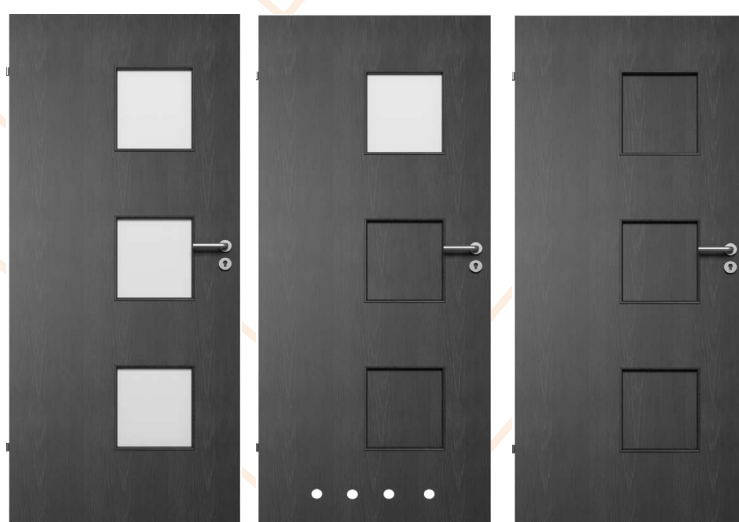

WC

PEŁNE

OSSO

POKÓJ