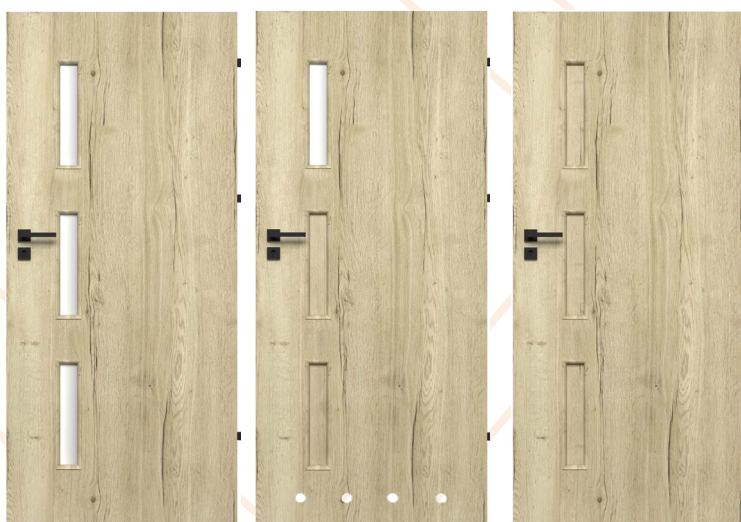

LUENA

POKÓJ

WC

PEŁNE