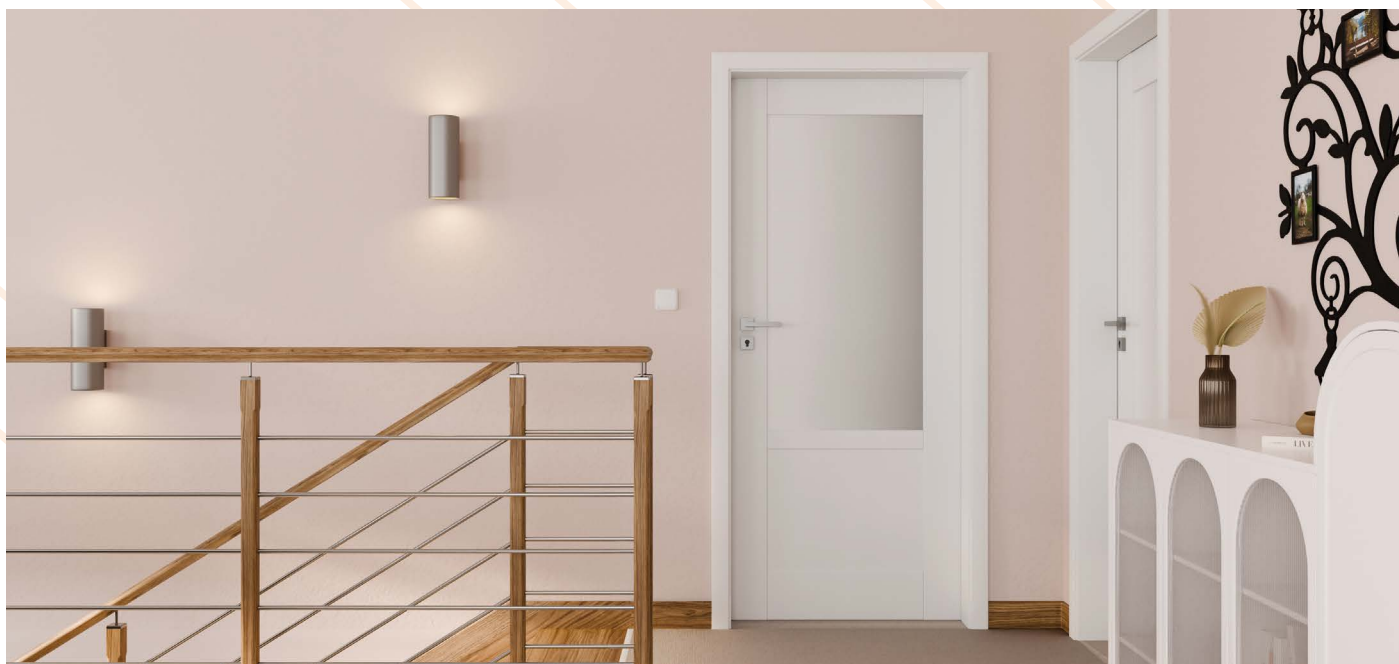

*Czarny jest szyld zamka, reszta elementów ruchomych jest srebrna.

STANDARD

OPCJA

INTERNAL PRO

RAVENA POKÓJ

CENA:

GRUPA FRESH+
netto: 819,00 zł
brutto: 1 007,37 zł

GRUPA PREMIUM
netto: 859,00 zł
brutto: 1 056,57 zł