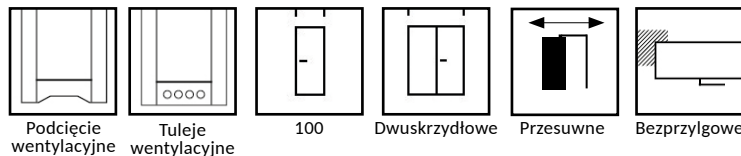

*Czarny jest szyld zamka, reszta elementów ruchomych jest srebrna.

GRUPA FRESH+

GRUPA FRESH

STANDARD

OPCJA

LORETTO

SZKŁO LACOBEL
WKLEJANE
W PŁYTĘ HDF

LORETTO 2