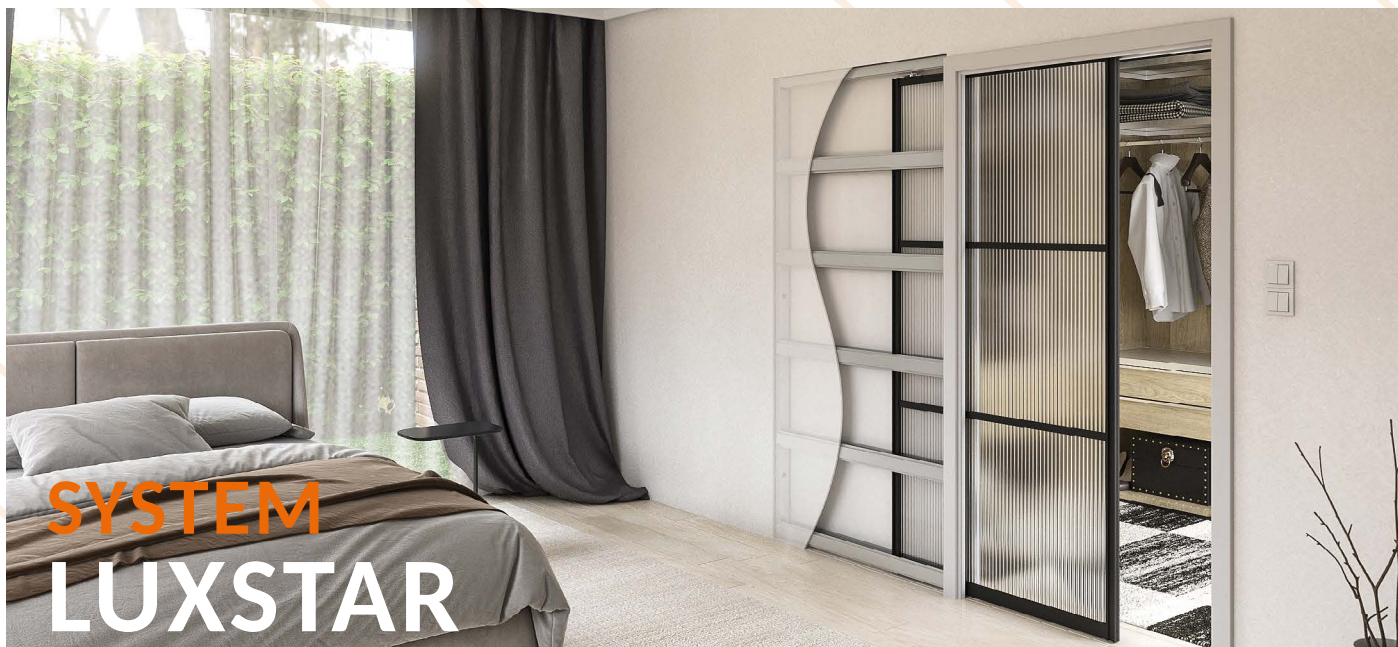

SYSTEM LUXSTAR

DRZWI SZKLANE + KASETA STARK + OŚCIEŻNICA

System do drzwi przesuwnych z ościeżnicą z wyjmowaną szyną aluminiową. Konstrukcja stalowa wyposażona w okucia jezdne najnowszej generacji. Kasecja dedykowana do ściany o grubości od 125 mm do 195 mm.

Do wyboru dwa rodzaje ram konstrukcyjnych oraz dwa rodzaje szklenia (grubość szkła 4mm):