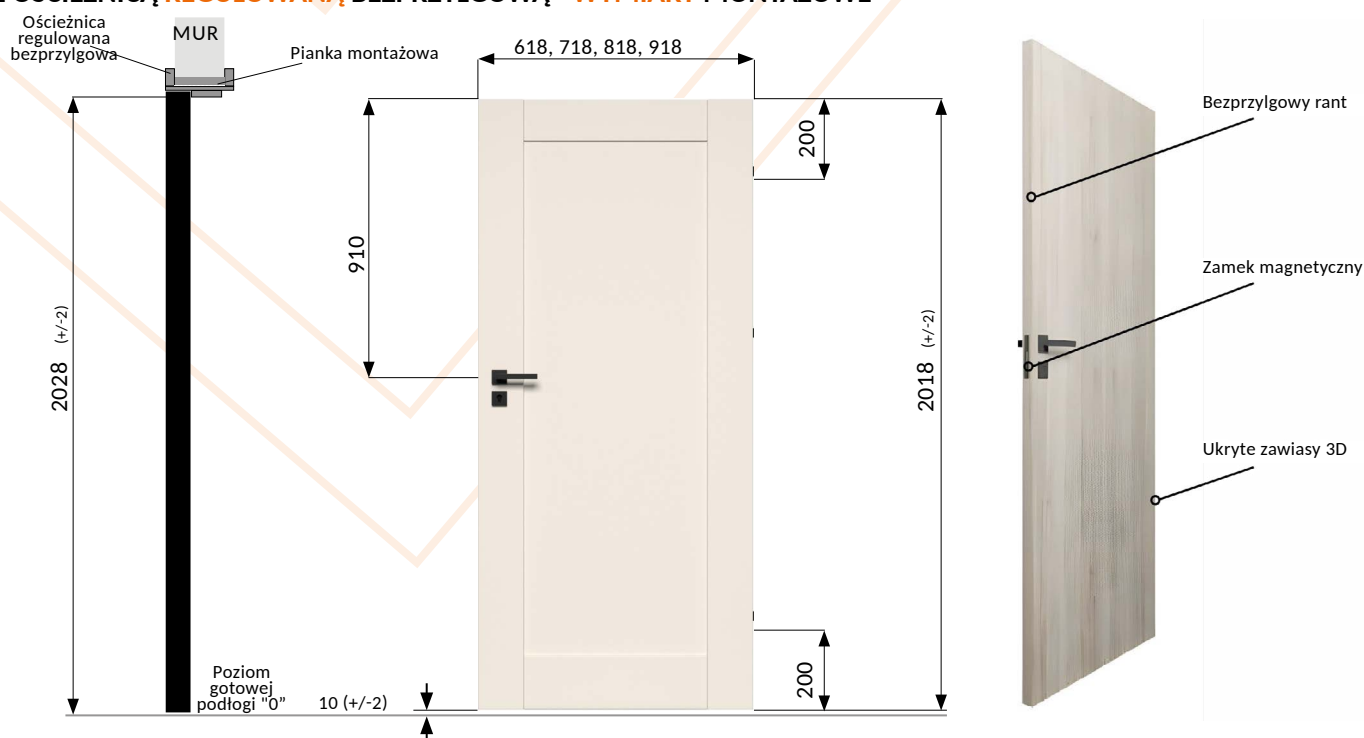

DRZWI I OŚCIEŻNICE BEZPRZYLGOWE

OŚCIEŻNICA BEZPRZYLGOWA

Drzwi w wersji bezprzylgowej to nowoczesne rozwiązanie konstrukcyjne, dzięki któremu skrzydło licuje się z ościeżnicą tworząc wrażenie jednolitej płaszczyzny.

Montując ościeżnicę regulowaną bezprzylgową może istnieć potrzeba poszerzenia otworu w murze na osłony zawiasów. W wersji bezprzylgowej dostępne jest każde skrzydło z gam Internal pro, Internal, Pattern oraz Modern w okleinach Premium, Premium+, Fresh, Fresh + oraz CPL, CPL+.

Zastosowanie specjalnych, ukrytych zawiasów 3D wewnątrz skrzydła gwarantuje ich niewidoczność.

Dzięki wzmocnionym, wewnętrznym kieszeniom, w których chowa się zawias konstrukcja jest trwała. Drzwi posiadają zamek magnetyczny, cichszy od standardowego i dzięki któremu nie trzeba naciskać klamki przy zamykaniu drzwi.

Zawiasy do drzwi i ościeżnic bezprzylgowych dostępne w kolorze srebrnym oraz czarnym. Zawiasy czarne za dodatkową opłatą.

RYSUNEK TECHNICZNY DRZWI WEWNĘTRZNYCH BEZPRZYLGOWYCH Z OŚCIEŻNICĄ REGULOWANĄ BEZPRZYLGOWĄ - WYMIARY MONTAŻOWE