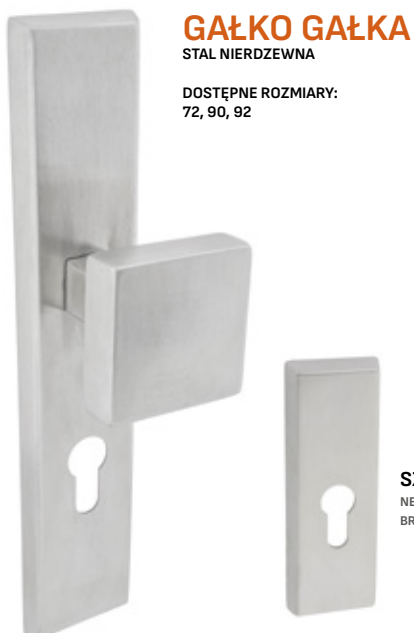

GAŁKO GAŁKA
STAL NIERDZEWNA

DOSTĘPNE ROZMIARY:
72, 90, 92

GGMIS7Y
NETTO: **164,68 zł**
BRUTTO: 202,56 zł

SZMSY
NETTO: 51,92 zł
BRUTTO: 63,86 zł