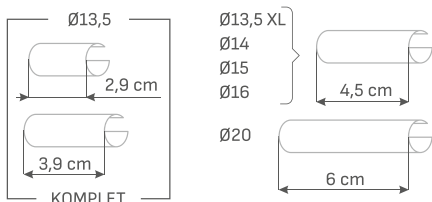

NASADKA PCV

BIAŁY / BRAZ / CHROM / SATYNA NIKIEL / SATYNA CHROM / ZŁOTY / PATYNA / CZARNY MAT / SATYNA MOSIĄDZ / TYTAN GUNMETAL / SATYNA BRAZ

	Ø13,5	Ø13,5 XL	Ø14	Ø15	Ø16	Ø20
BIAŁY	N13BI	N13BIXL	N14BI	N15BI	N16BI	N20BI
	NETTO: 3,19 zł BRUTTO: 3,92 zł	NETTO: 6,38 zł BRUTTO: 7,85 zł	NETTO: 5,54 zł BRUTTO: 6,81 zł	NETTO: 6,38 zł BRUTTO: 7,85 zł	NETTO: 6,38 zł BRUTTO: 7,85 zł	NETTO: 6,93 zł BRUTTO: 8,52 zł
BRAZ	N13BR	N13BRXL	N14BR	N15BR	N16BR	N20BR
	NETTO: 3,19 zł BRUTTO: 3,92 zł	NETTO: 6,38 zł BRUTTO: 7,85 zł	NETTO: 5,54 zł BRUTTO: 6,81 zł	NETTO: 6,38 zł BRUTTO: 7,85 zł	NETTO: 6,38 zł BRUTTO: 7,85 zł	NETTO: 6,93 zł BRUTTO: 8,52 zł
CHROM	N13CH	N13CHXL	N14CH	N15CH	N16CH	N20CH
	NETTO: 6,25 zł BRUTTO: 7,69 zł	NETTO: 11,23 zł BRUTTO: 13,81 zł	NETTO: 10,54 zł BRUTTO: 12,96 zł	NETTO: 11,23 zł BRUTTO: 13,81 zł	NETTO: 11,23 zł BRUTTO: 13,81 zł	NETTO: 12,47 zł BRUTTO: 15,34 zł
SATYNA NIKIEL	N13SN	N13SNXL	N14SN	N15SN	N16SN	N20SN
	NETTO: 6,25 zł BRUTTO: 7,69 zł	NETTO: 11,23 zł BRUTTO: 13,81 zł	NETTO: 10,54 zł BRUTTO: 12,96 zł	NETTO: 11,23 zł BRUTTO: 13,81 zł	NETTO: 11,23 zł BRUTTO: 13,81 zł	NETTO: 12,47 zł BRUTTO: 15,34 zł
SATYNA CHROM	N13SC	N13SCXL	N14SC	N15SC	N16SC	N20SC
	NETTO: 6,25 zł BRUTTO: 7,69 zł	NETTO: 11,23 zł BRUTTO: 13,81 zł	NETTO: 10,54 zł BRUTTO: 12,96 zł	NETTO: 11,23 zł BRUTTO: 13,81 zł	NETTO: 11,23 zł BRUTTO: 13,81 zł	NETTO: 12,47 zł BRUTTO: 15,34 zł
ZŁOTY	N13ZŁ	N13ZŁXL	N14ZŁ	N15ZŁ	N16ZŁ	N20ZŁ
	NETTO: 6,25 zł BRUTTO: 7,69 zł	NETTO: 11,23 zł BRUTTO: 13,81 zł	NETTO: 10,54 zł BRUTTO: 12,96 zł	NETTO: 11,23 zł BRUTTO: 13,81 zł	NETTO: 11,23 zł BRUTTO: 13,81 zł	NETTO: 12,47 zł BRUTTO: 15,34 zł
PATYNA	N13PA	N13PAXL	N14PA	N15PA	N16PA	N20PA
	NETTO: 3,19 zł BRUTTO: 3,92 zł	NETTO: 6,38 zł BRUTTO: 7,85 zł	NETTO: 5,54 zł BRUTTO: 6,81 zł	NETTO: 6,38 zł BRUTTO: 7,85 zł	NETTO: 6,38 zł BRUTTO: 7,85 zł	NETTO: 6,93 zł BRUTTO: 8,52 zł
CZARNY MAT	N13CZ	N13CZXL	N14CZ	N15CZ	N16CZ	N20CZ
	NETTO: 6,25 zł BRUTTO: 7,69 zł	NETTO: 11,23 zł BRUTTO: 13,81 zł	NETTO: 10,54 zł BRUTTO: 12,96 zł	NETTO: 11,23 zł BRUTTO: 13,81 zł	NETTO: 11,23 zł BRUTTO: 13,81 zł	NETTO: 12,47 zł BRUTTO: 15,34 zł
SATYNA MOSIĄDZ	N13SM	N13SMXL	N14SM	N15SM	N16SM	N20SM
	NETTO: 6,25 zł BRUTTO: 7,69 zł	NETTO: 11,23 zł BRUTTO: 13,81 zł	NETTO: 10,54 zł BRUTTO: 12,96 zł	NETTO: 11,23 zł BRUTTO: 13,81 zł	NETTO: 11,23 zł BRUTTO: 13,81 zł	NETTO: 12,47 zł BRUTTO: 15,34 zł
TYTAN GUNMETAL	N13T	N13TXL	N14T	N15T	N16T	N20T
	NETTO: 7,50 zł BRUTTO: 9,23 zł	NETTO: 13,50 zł BRUTTO: 16,60 zł	NETTO: 13,00 zł BRUTTO: 15,99 zł	NETTO: 13,50 zł BRUTTO: 16,60 zł	NETTO: 13,50 zł BRUTTO: 16,60 zł	NETTO: 15,00 zł BRUTTO: 18,45 zł
SATYNA BRAZ	N13SB	N13SBXL	N14SB	N15SB	N16SB	N20SB
	NETTO: 7,50 zł BRUTTO: 9,23 zł	NETTO: 13,50 zł BRUTTO: 16,60 zł	NETTO: 13,00 zł BRUTTO: 15,99 zł	NETTO: 13,50 zł BRUTTO: 16,60 zł	NETTO: 13,50 zł BRUTTO: 16,60 zł	NETTO: 15,00 zł BRUTTO: 18,45 zł