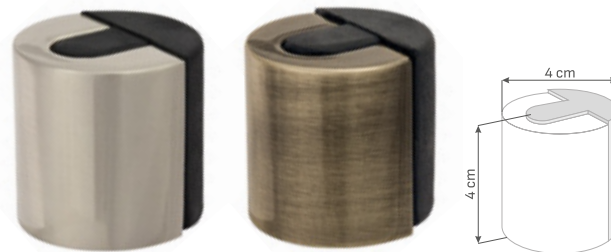

ODBOJNIK
NIKIEL SATYNA / PATYNA

ODNI

NETTO: **15,70 zł**
BRUTTO: 19,31 zł

ODP

NETTO: **15,70 zł**
BRUTTO: 19,31 zł

ODBOJNIK
NIKIEL SATYNA / PATYNA