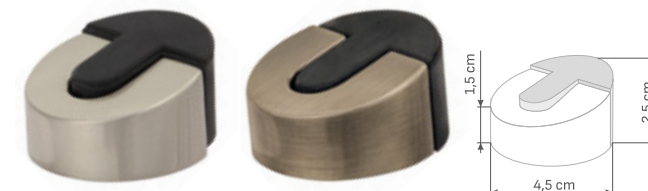

OMNI

NETTO: **13,52 zł**
BRUTTO: 16,63 zł

OMP

NETTO: **13,52 zł**
BRUTTO: 16,63 zł